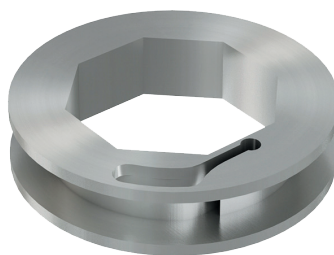

## CLAVE 1344011000 POLEA

Polea para sistema Riviera  
Maya. Modelo VGS502.

[www.herralum.com](http://www.herralum.com)

DERECHOS RESERVADOS  
Herralum Industrial S.A. de C.V.  
Calle 4 No. 10557 Parque Industrial El Salto  
C.P. 45680 El Salto, Jal.  
Tel. (33) 3666 0312