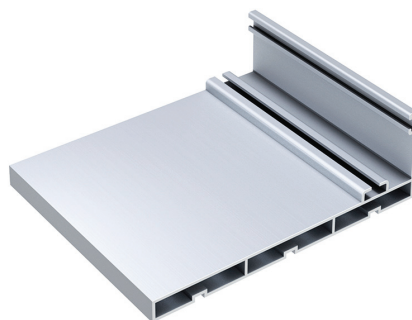

HERRALUM®
líder en herrajes para aluminio y vidrio

CLAVE 1343023000 PERFIL LATERAL SISTEMA TICLA

Perfil lateral (Mod. SCS-L
03A).

www.herralum.com

DERECHOS RESERVADOS
Herralum Industrial S.A. de C.V.
Calle 4 No. 10557 Parque Industrial El Salto
C.P. 45680 El Salto, Jal.
Tel. (33) 3666 0312