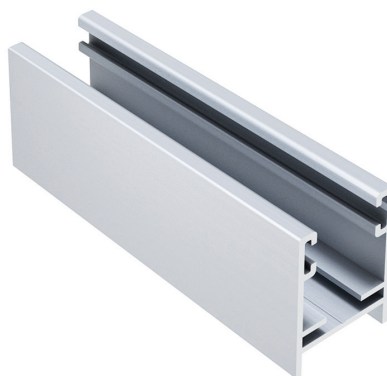

HERRALUM®
líder en herrajes para aluminio y vidrio

CLAVE 1343004000 PERFIL LATERAL TIPO “U” SISTEMA TICLA

Lateral tipo “U” (Mod.
SCS-L 04).

www.herralum.com

DERECHOS RESERVADOS
Herralum Industrial S.A. de C.V.
Calle 4 No. 10557 Parque Industrial El Salto
C.P. 45680 El Salto, Jal.
Tel. (33) 3666 0312