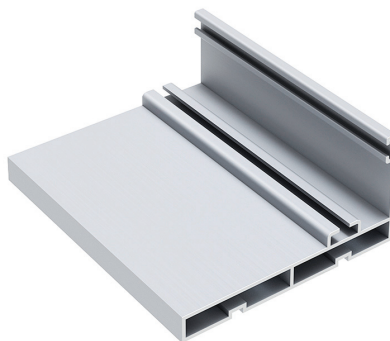

HERRALUM®
líder en herrajes para aluminio y vidrio

CLAVE 1343003000 PERFIL LATERAL SISTEMA TICLA

Perfil lateral (Mod. SCS-L
03B).

www.herralum.com

DERECHOS RESERVADOS
Herralum Industrial S.A. de C.V.
Calle 4 No. 10557 Parque Industrial El Salto
C.P. 45680 El Salto, Jal.
Tel. (33) 3666 0312