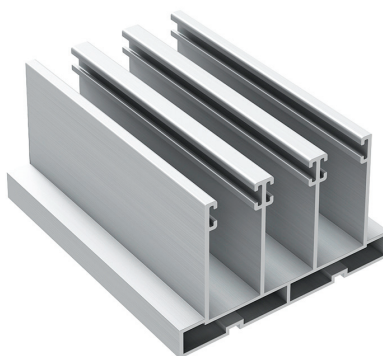

HERRALUM®
líder en herrajes para aluminio y vidrio

CLAVE 1343002000 PERFIL GUÍA SUPERIOR SISTEMA TICLA

Guía superior (Mod. SCS-L
02B).

www.herralum.com

DERECHOS RESERVADOS
Herralum Industrial S.A. de C.V.
Calle 4 No. 10557 Parque Industrial El Salto
C.P. 45680 El Salto, Jal.
Tel. (33) 3666 0312