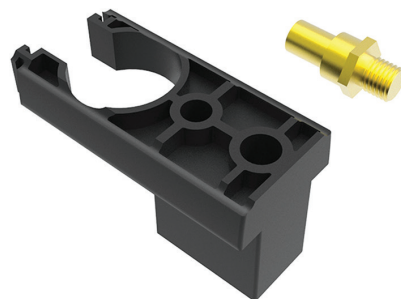

HERRALUM®

líder en herrajes para aluminio y vidrio

CLAVE 1342018000 PIVOTE INFERIOR SISTEMA PLAYA DEL CARMEN

Pivote inferior (Mod. VNS
541-A).

www.herralum.com

DERECHOS RESERVADOS
Herralum Industrial S.A. de C.V.
Calle 4 No. 10557 Parque Industrial El Salto
C.P. 45680 El Salto, Jal.
Tel. (33) 3666 0312