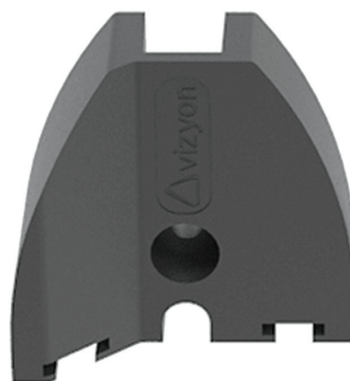

HERRALUM®
líder en herrajes para aluminio y vidrio

CLAVE 1342011000 TAPA LATERAL SISTEMA PLAYA DEL CARMEN

Tapa lateral (Mod. VNS
523).

www.herralum.com

DERECHOS RESERVADOS
Herralum Industrial S.A. de C.V.
Calle 4 No. 10557 Parque Industrial El Salto
C.P. 45680 El Salto, Jal.
Tel. (33) 3666 0312