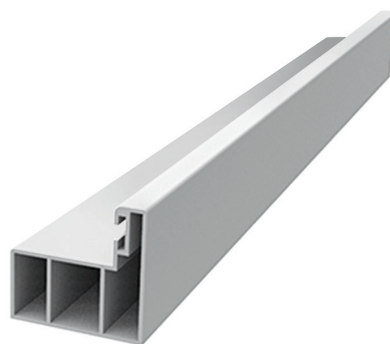

HERRALUM®
líder en herrajes para aluminio y vidrio

CLAVE 1342003000 PERFIL LATERAL SISTEMA PLAYA DEL CARMEN

Perfil lateral (Mod. VNS
121).

www.herralum.com

DERECHOS RESERVADOS
Herralum Industrial S.A. de C.V.
Calle 4 No. 10557 Parque Industrial El Salto
C.P. 45680 El Salto, Jal.
Tel. (33) 3666 0312