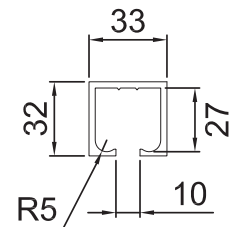

HERRALUM®
líder en herrajes para aluminio y vidrio

CLAVE 1341004SA RIEL SUPERIOR SISTEMA ACAPULCO

Riel superior sistema
Acapulco.

Satinado

Acabado

1pz

Múltiplo

Aluminio