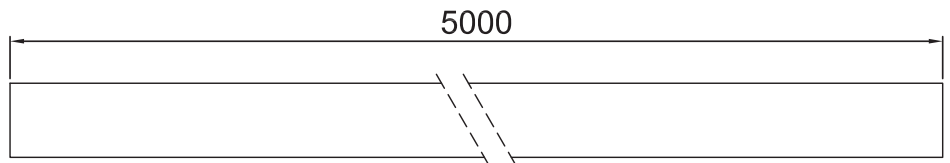

HERRALUM®
líder en herrajes para aluminio y vidrio

CLAVE 1341004SA RIEL SUPERIOR SISTEMA ACAPULCO

Riel superior sistema
Acapulco.

Satinado

Acabado

1pz

Múltiplo

Aluminio