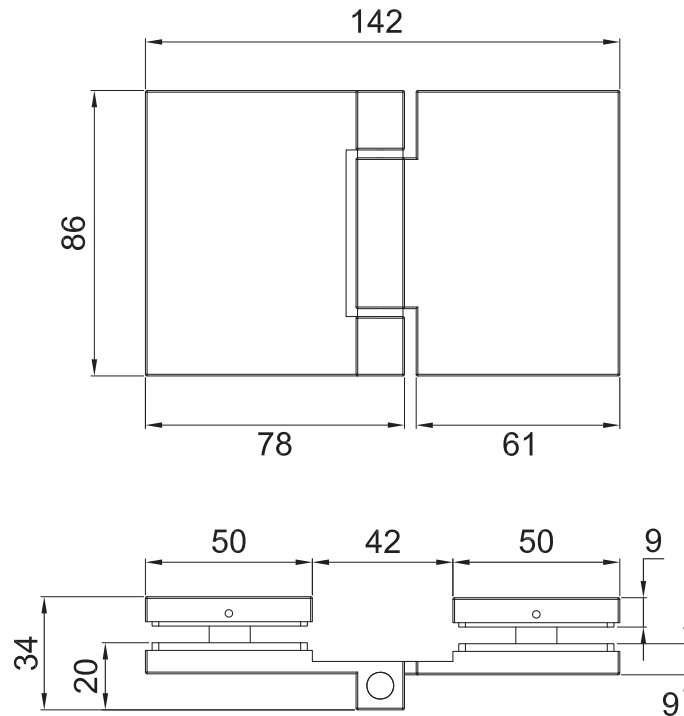

www.herralum.com

DERECHOS RESERVADOS
Herralum Industrial S.A. de C.V.
Calle 4 No. 10557 Parque Industrial El Salto
C.P. 45680 El Salto, Jal.
Tel. (33) 3666 0312