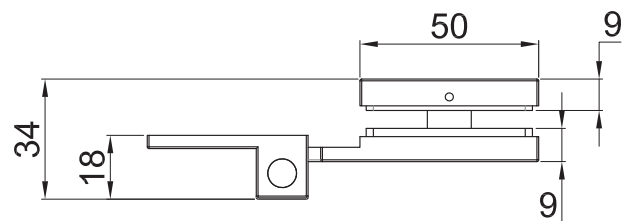

HERRALUM®
líder en herrajes para aluminio y vidrio

CLAVE 1341002SA BISAGRA VIDRIO A MURO

Bisagra vidrio a muro.

Satinado

Acabado

1pz

Múltiplo

*Para cristal con
10mm de espesor