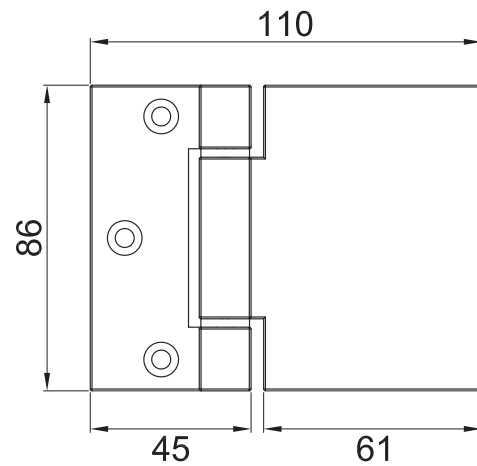

HERRALUM®
líder en herrajes para aluminio y vidrio

CLAVE 1341002SA BISAGRA VIDRIO A MURO

Bisagra vidrio a muro.

Satinado

Acabado

1pz

Múltiplo

*Para cristal con
10mm de espesor