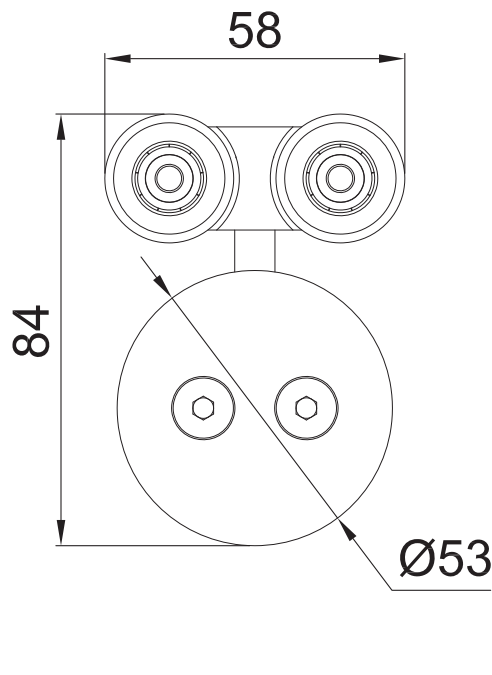

HERRALUM®
líder en herrajes para aluminio y vidrio

CLAVE 1341001SA CARRETILLA CON HERRAJE CENTRAL

Carretilla con herraje central.

Satinado

Acabado

Múltiplo

1pz

*Para cristal con
10mm de espesor