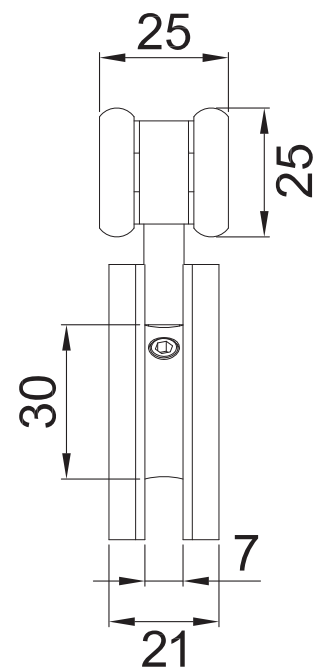

HERRALUM®
líder en herrajes para aluminio y vidrio

CLAVE 1341001SA CARRETILLA CON HERRAJE CENTRAL

Carretilla con herraje central.

Satinado

Acabado

Múltiplo

1pz

*Para cristal con
10mm de espesor