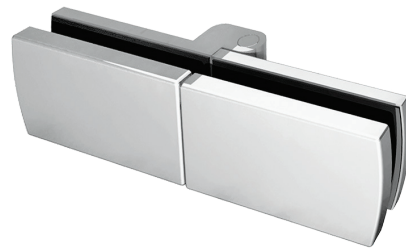

HERRALUM®
líder en herrajes para aluminio y vidrio

CLAVE 1340005SA HERRAJE SUPERIOR VIDRIO A VIDRIO

Herraje superior vidrio a vidrio.

Satinado

Acabado

1pz

Múltiplo

*Para cristal de 8 a
10mm de espesor