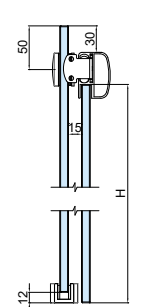

HERRALUM®
líder en herrajes para aluminio y vidrio

Acero inox

Material

Satinado, cromo,
blanco y negro

Acabado

1 kit

Múltiplo

Para cristal de 8 a
10mm

Grosor de cristal

50 kg (par de
carretillas)

Capacidad
de carga

UN KIT DE CANCEL INCLUYE:

- -4 carretillas
- -2 guías de piso
- -4 topes
- -2 escuadras
- -2 jaladeras
- -1 esquinero

El riel se vende por separado,
adquiere con las claves:
1338200(2m) y 1338300(3m)

CLAVE 1338ESC CANCEL MEXICALI EN ESCUADRA

Cancel de baño para vidrio templado de 8 a 10mm de espesor con altura máxima recomendada de 2.00m de altura. Ya sea que tengas un baño pequeño o espacioso, nuestro cancel en escuadra se adapta perfectamente a cualquier espacio.

CANTOS A 45° DE
PANELES CORREDIZOS

■ PANEL FIJO ▶ PANEL CORREDIZO

www.herralum.com

DERECHOS RESERVADOS
Herralum Industrial S.A. de C.V.
Calle 4 No. 10557 Parque Industrial El Salto
C.P. 45680 El Salto, Jal.
Tel. (33) 3666 0312