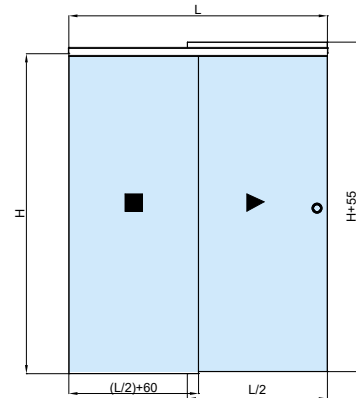

www.herralum.com

DERECHOS RESERVADOS
Herralum Industrial S.A. de C.V.
Calle 4 No. 10557 Parque Industrial El Salto
C.P. 45680 El Salto, Jal.
Tel. (33) 3666 0312