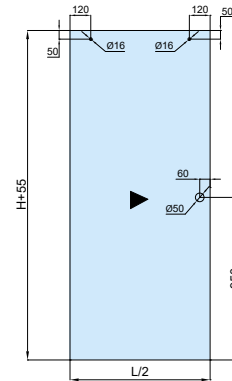

■ PANEL FIJO ▶ PANEL CORREDIZO