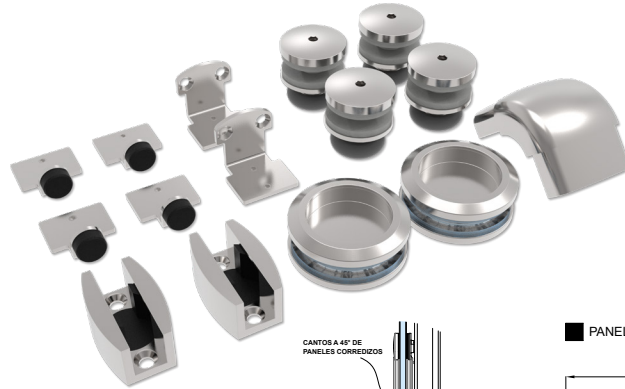

HERRALUM®
líder en herrajes para aluminio y vidrio

Acero inox

Material

Satinado, cromo,
blanco y negro

Acabado

1 kit

Múltiplo

Para cristal de 8 a
10mm

Grosor de cristal

50 kg (par de
carretillas)

Capacidad
de carga

UN KIT DE CANCEL INCLUYE:

- -4 carretillas
- -2 guías de piso
- -4 topes
- -2 escuadras
- -2 jaladeras
- -1 esquinero

El riel se vende por separado,
adquiere con las claves:
1338200(2m) y 1338300(3m)

CLAVE 1338ESC CANCEL MEXICALI EN ESCUADRA

Cancel de baño para vidrio templado de 8 a 10mm de espesor con altura máxima recomendada de 2.00m de altura. Ya sea que tengas un baño pequeño o espacioso, nuestro cancel en escuadra se adapta perfectamente a cualquier espacio.

CANTOS A 45° DE
PANELES CORREDIZOS

■ PANEL FIJO ▶ PANEL CORREDIZO