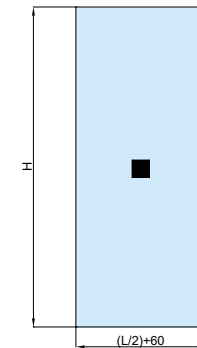

■ PANEL FIJO ▶ PANEL CORREDIZO