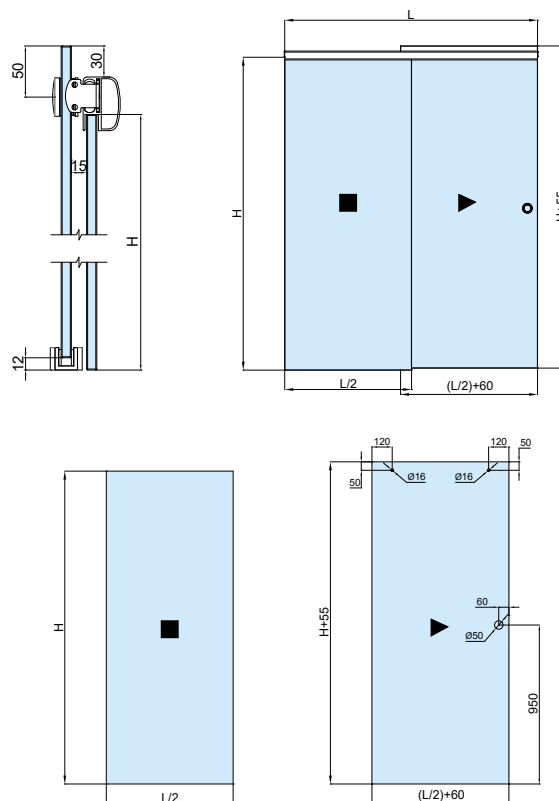

Cancel de baño para vidrio templado de 8 a 10mm de espesor con altura máxima recomendada de 2.00m de altura. Nuestro cancel corredizo se adapta perfectamente a cualquier diseño de baño. Su versatilidad garantiza una integración perfecta en tu espacio.

■ PANEL FIJO ▶ PANEL CORREDIZO