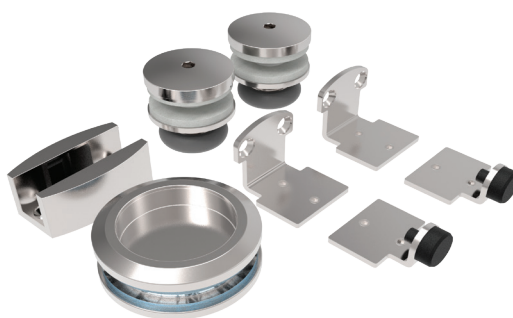

HERRALUM®
líder en herrajes para aluminio y vidrio

Material

Acero inox

Acabado

Satinado, cromo,
blanco y negro

Múltiplo

1 kit

Grosor de cristal

Para cristal de 8 a
10mm

Capacidad
de carga

65 kg (par de
carretillas)

UN KIT DE CANCEL INCLUYE:

- 2 carretillas
- 1 guía de piso
- 2 topes
- 2 escuadras
- 1 jaladera

El riel se vende por separado,
adquiérelolo con las claves:
1338200(2m) y 1338300(3m)

CLAVE 1338COR CANCEL MEXICALI CORREDIZO

Cancel de baño para vidrio templado de 8 a 10mm de espesor con altura máxima recomendada de 2.00m de altura. Nuestro cancel corredizo se adapta perfectamente a cualquier diseño de baño. Su versatilidad garantiza una integración perfecta en tu espacio.