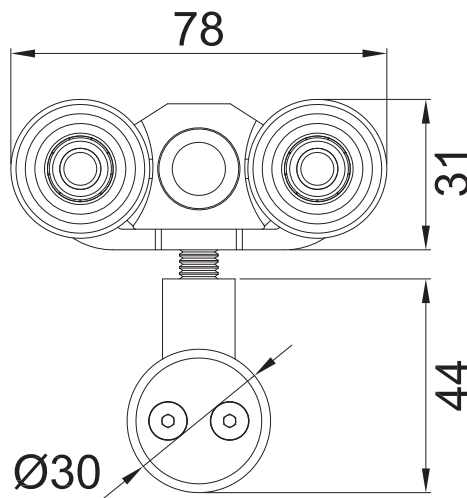

HERRALUM®
líder en herrajes para aluminio y vidrio

1Kit

Múltiplo

Acabado

CLAVE 1331000SA KIT DE SISTEMA CORREDIZO CHETUMAL I

Kit sistema corredizo
Chetumal tipo I. Incluye 2
carretillas, 2 topos y 1 guía
de piso.