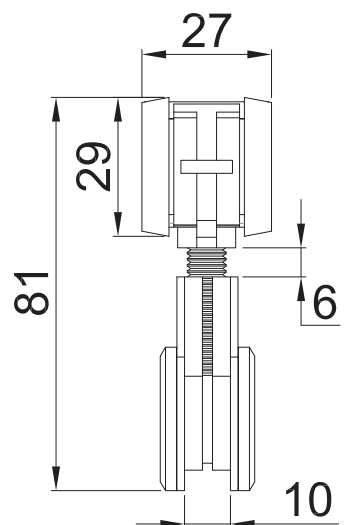

HERRALUM®
líder en herrajes para aluminio y vidrio

1Kit

Múltiplo

Acabado

CLAVE 1331000SA KIT DE SISTEMA CORREDIZO CHETUMAL I

Kit sistema corredizo
Chetumal tipo I. Incluye 2
carretillas, 2 topos y 1 guía
de piso.