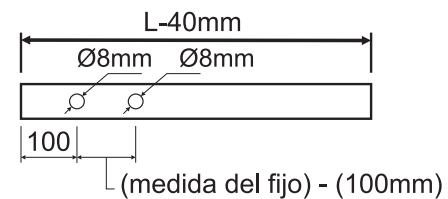

CORTE DE RIEL (TUBULAR 1")

DETALLE DE INSTALACIÓN (TUBULAR 1")