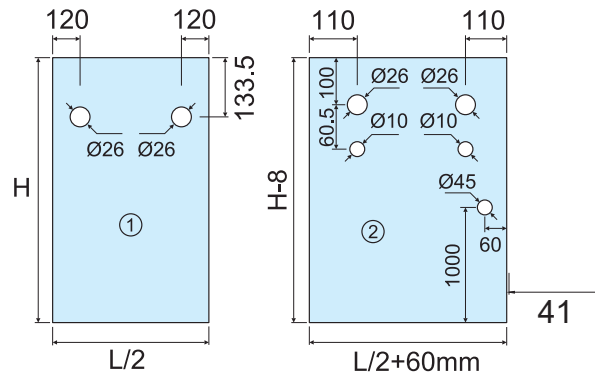

## CLAVE 1306 CANCEL DE BAÑO COZUMEL

Cancel de baño para vidrio templado de 8 a 10mm de espesor, hecho para un cristal fijo y una puerta corrediza.

Satinado

Acabado

Peso máximo de 65kg por par

Capacidad de carga

Largo máximo recomendado para su instalación es de 1.80m.

Características Especiales

\*No incluye riel ni cristales. \*\*Es compatible con el riel 2254 de 1".

Atención

#### CORTE DE RIEL (TUBULAR 1")