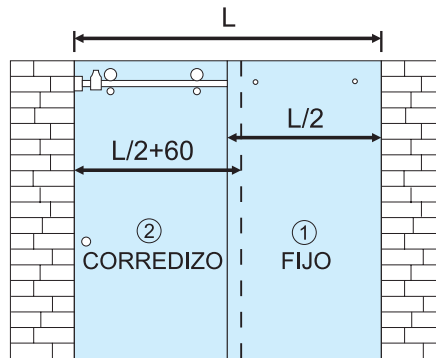

## CLAVE 1306 CANCEL DE BAÑO COZUMEL

Cancel de baño para vidrio templado de 8 a 10mm de espesor, hecho para un cristal fijo y una puerta corrediza.

Satinado

Acabado

Peso máximo de 65kg por par

Capacidad de carga

Largo máximo recomendado para su instalación es de 1.80m.

Características Especiales

\*No incluye riel ni cristales. \*\*Es compatible con el riel 2254 de 1".

Atención

### UN KIT DE CANCEL INCLUYE:

- 2 carretillas
- 2 conectores
- 2 topos
- 2 soportes laterales
- 1 guía de piso
- 1 jaladera redonda
- 2 abrazaderas

#### CORTE DE RIEL (TUBULAR 1")