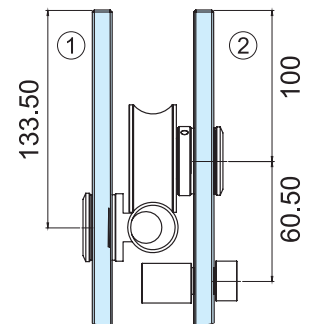

www.herralum.com

DERECHOS RESERVADOS
Herralum Industrial S.A. de C.V.
Calle 4 No. 10557 Parque Industrial El Salto
C.P. 45680 El Salto, Jal.
Tel. (33) 3666 0312