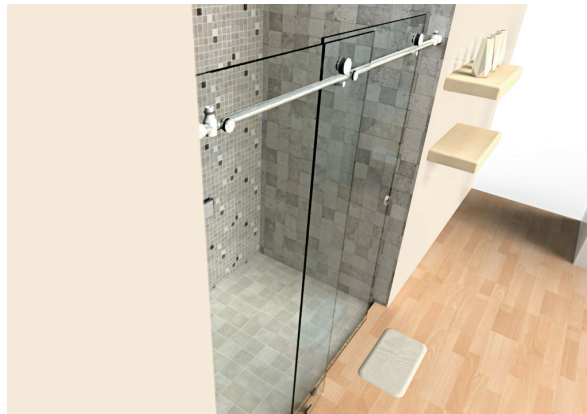

## CLAVE 1306 CANCEL DE BAÑO COZUMEL

Cancel de baño para vidrio templado de 8 a 10mm de espesor, hecho para un cristal fijo y una puerta corrediza.

Satinado

Acabado

Peso máximo de 65kg por par

Capacidad de carga

Largo máximo recomendado para su instalación es de 1.80m.

Características Especiales

\*No incluye riel ni cristales. \*\*Es compatible con el riel 2254 de 1".

Atención