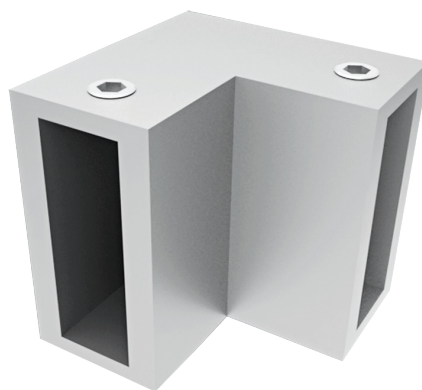

HERRALUM®

líder en herrajes para aluminio y vidrio

CLAVE 1305009SA CONECTOR ESCUADRA BARRA CANCEL BACALAR

Acero inoxidable

material

Conector escuadra para
barra de cancel de baño
Bacalar.

www.herralum.com

DERECHOS RESERVADOS
Herralum Industrial S.A. de C.V.
Calle 4 No. 10557 Parque Industrial El Salto
C.P. 45680 El Salto, Jal.
Tel. (33) 3666 0312