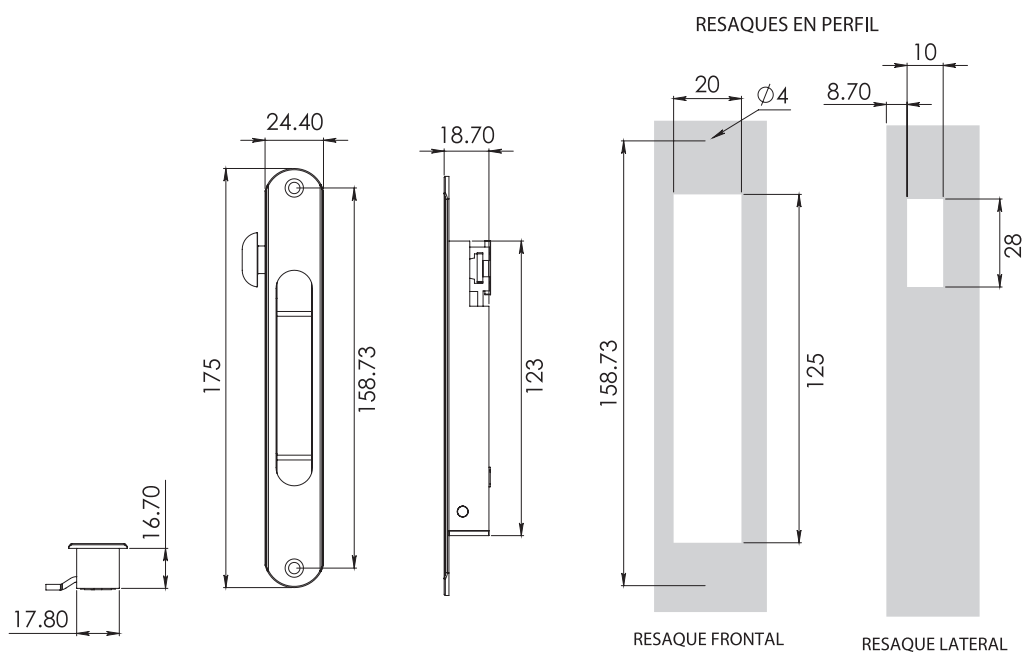

HERRALUM®
líder en herrajes para aluminio y vidrio

Negro

Acabado

Aluminio

material

20pz

Múltiplo

CLAVE 1282 CIERRE EMBUTIDO TIPO MINIBRIO

Cierre embutido tipo mini brio GN-551, para línea Eurovent premium serie 80.

www.herralum.com

DERECHOS RESERVADOS
Herralum Industrial S.A. de C.V.
Calle 4 No. 10557 Parque Industrial El Salto
C.P. 45680 El Salto, Jal.
Tel. (33) 3666 0312