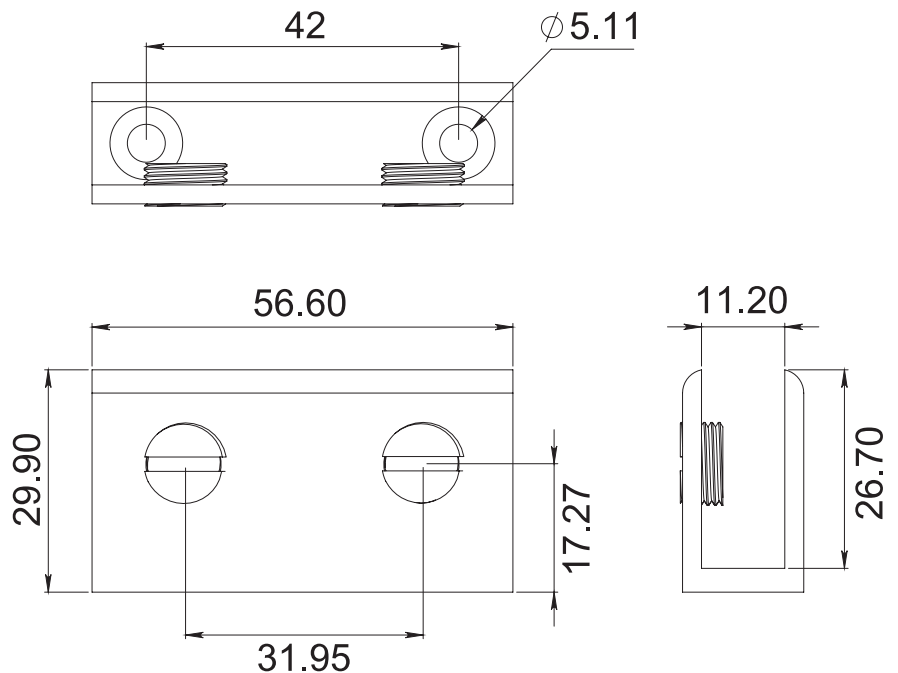

HERRALUM®
líder en herrajes para aluminio y vidrio

CLAVE 1276 CONECTOR LARGO MURO A VIDRIO PAIPID

Conector largo Paipid muro a vidrio, con dos tornillos para fijación a vidrio y dos a muro; cuenta con opresores con punta plástica. Instalar un conector a 1.50m de separación máxima.

Cromado y satinado

Acabado

Aluminio

Material

10pz

Múltiplo

Para cristal de 8 a 10mm de espesor

Grosor de cristal