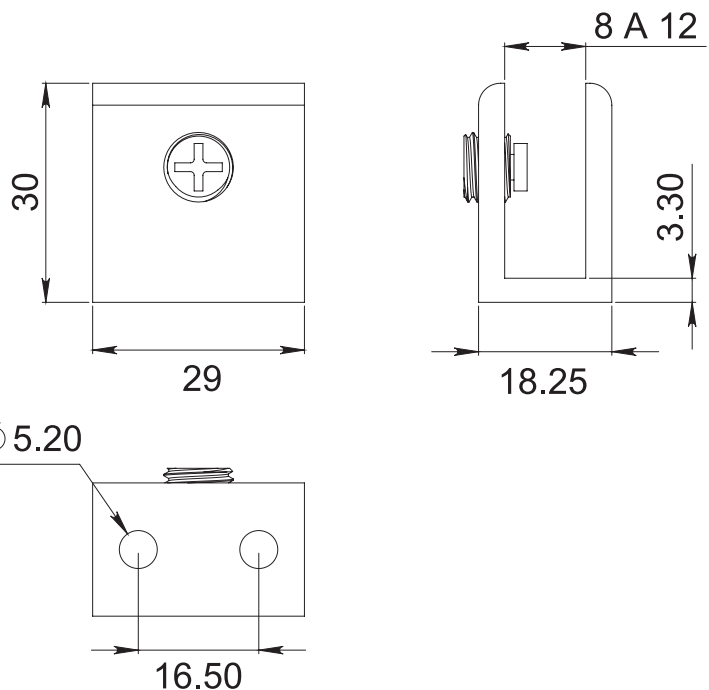

www.herralum.com

DERECHOS RESERVADOS
Herralum Industrial S.A. de C.V.
Calle 4 No. 10557 Parque Industrial El Salto
C.P. 45680 El Salto, Jal.
Tel. (33) 3666 0312