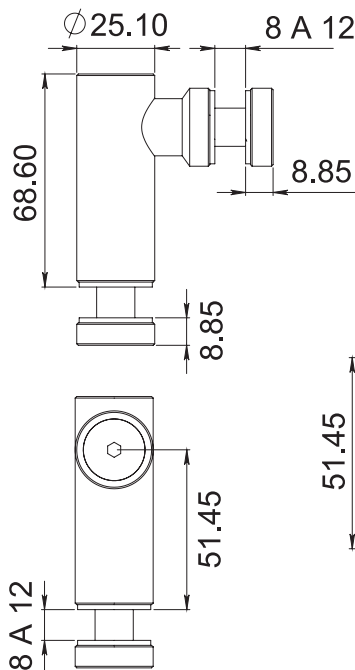

HERRALUM®
líder en herrajes para aluminio y vidrio

CLAVE 1272082 CONECTOR PIPETA VIDRIO A VIDRIO

Conector pipeta vidrio a vidrio para perforación redonda ó recta en cristal templado (Para unir 2 vidrios a 90°). Instalar un conector cada 1.50m de separación máximo.

BARRENADO EN VIDRIOS

Satinado
y negro

Acabado

Acero inoxidable
AISI 303

Material

1pz

Múltiplo

Para cristal de 8 a
12mm de espesor

Grosor de cristal

*No usar
limpiadores
base cloro,
recomendable
usar limpiador
138010100.

Características
Especiales

50kg por pieza

Capacidad
de carga

www.herralum.com

DERECHOS RESERVADOS
Herralum Industrial S.A. de C.V.
Calle 4 No. 10557 Parque Industrial El Salto
C.P. 45680 El Salto, Jal.
Tel. (33) 3666 0312