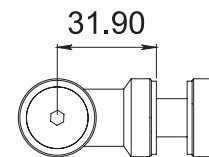

HERRALUM®
líder en herrajes para aluminio y vidrio

CLAVE 1272082 CONECTOR PIPETA VIDRIO A VIDRIO

Conector pipeta vidrio a vidrio para perforación redonda ó recta en cristal templado (Para unir 2 vidrios a 90°). Instalar un conector cada 1.50m de separación máximo.

BARRENADO EN VIDRIOS

Satinado
y negro

Acabado

Acero inoxidable
AISI 303

Material

1pz

Múltiplo

Para cristal de 8 a
12mm de espesor