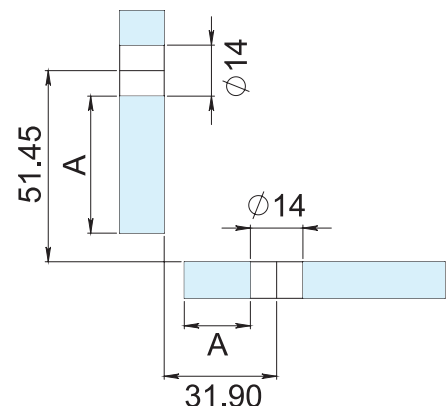

HERRALUM®
líder en herrajes para aluminio y vidrio

CLAVE 1272082 CONECTOR PIPETA VIDRIO A VIDRIO

Conector pipeta vidrio a vidrio para perforación redonda ó recta en cristal templado (Para unir 2 vidrios a 90°). Instalar un conector cada 1.50m de separación máximo.

BARRENADO EN VIDRIOS

Satinado
y negro

Acabado

Acero inoxidable
AISI 303

Material

1pz

Múltiplo

Para cristal de 8 a
12mm de espesor

Grosor de cristal

*No usar
limpiadores
base cloro,
recomendable
usar limpiador
138010100.

Características
Especiales

50kg por pieza

Capacidad
de carga

www.herralum.com

DERECHOS RESERVADOS
Herralum Industrial S.A. de C.V.
Calle 4 No. 10557 Parque Industrial El Salto
C.P. 45680 El Salto, Jal.
Tel. (33) 3666 0312