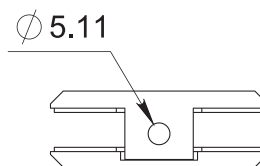

HERRALUM®
líder en herrajes para aluminio y vidrio

CLAVE 1266 CONECTOR RECTO MURO A VIDRIO CHICO

Conector recto muro a vidrio con base chica, para cristal templado con un tornillo de fijación. Instalar un conector cada 1.50 m de separación máxima. *Anclar a piso ó muro con taquete expansivo.