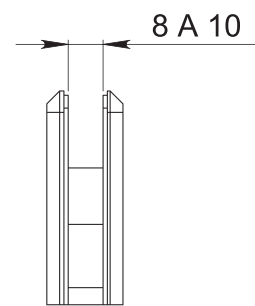

HERRALUM®
líder en herrajes para aluminio y vidrio

CLAVE 1266 CONECTOR RECTO MURO A VIDRIO CHICO

Conector recto muro a vidrio con base chica, para cristal templado con un tornillo de fijación. Instalar un conector cada 1.50 m de separación máxima. *Anclar a piso ó muro con taquete expansivo.

Cromado y satinado

Acabado

Aluminio

Material

10pz

Múltiplo

Para cristal de 8 a 10mm de espesor

Grosor de cristal