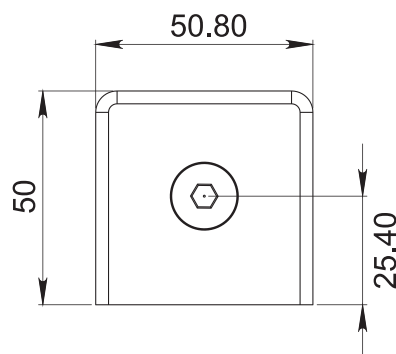

HERRALUM®
líder en herrajes para aluminio y vidrio

CLAVE 1266 CONECTOR RECTO MURO A VIDRIO CHICO

Conector recto muro a vidrio con base chica, para cristal templado con un tornillo de fijación. Instalar un conector cada 1.50 m de separación máxima. *Anclar a piso ó muro con taquete expansivo.

Cromado y satinado

Acabado

Aluminio

Material

10pz

Múltiplo

Para cristal de 8 a 10mm de espesor

Grosor de cristal