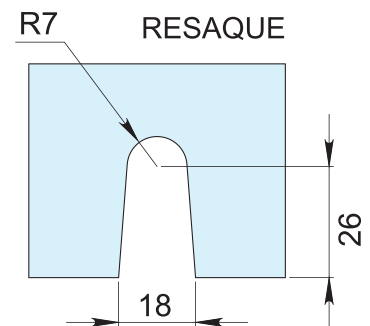

HERRALUM®
líder en herrajes para aluminio y vidrio

CLAVE 1266 CONECTOR RECTO MURO A VIDRIO CHICO

Conector recto muro a vidrio con base chica, para cristal templado con un tornillo de fijación. Instalar un conector cada 1.50 m de separación máxima. *Anclar a piso ó muro con taquete expansivo.

Cromado y satinado

Acabado

Aluminio

Material

10pz

Múltiplo

Para cristal de 8 a 10mm de espesor

Grosor de cristal