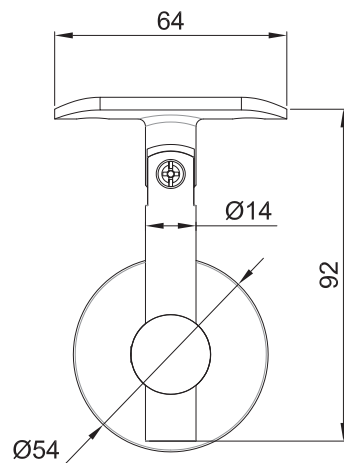

## CLAVE 1259007SA SOPORTE TIZAPAN

Soporte Tizapan muro-tubo 2".

[www.herralum.com](http://www.herralum.com)

DERECHOS RESERVADOS  
Herralum Industrial S.A. de C.V.  
Calle 4 No. 10557 Parque Industrial El Salto  
C.P. 45680 El Salto, Jal.  
Tel. (33) 3666 0312