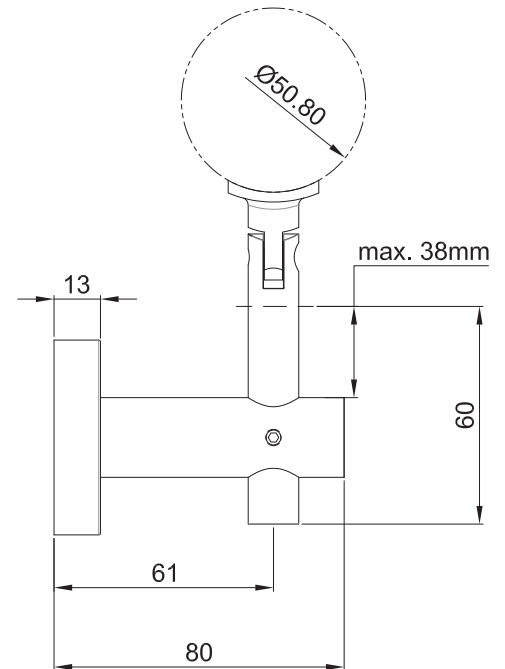

## CLAVE 1259007SA SOPORTE TIZAPAN

Soporte Tizapan muro-tubo 2".

[www.herralum.com](http://www.herralum.com)

DERECHOS RESERVADOS  
Herralum Industrial S.A. de C.V.  
Calle 4 No. 10557 Parque Industrial El Salto  
C.P. 45680 El Salto, Jal.  
Tel. (33) 3666 0312