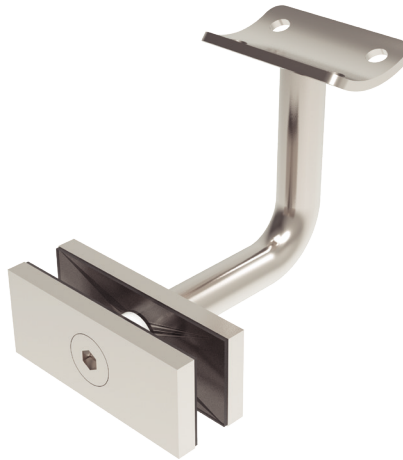

HERRALUM®
líder en herrajes para aluminio y vidrio

Acero inoxidable

Material

Satinado

Acabado

1pz

Múltiplo

Para cristal de 10
a 12mm

Grosor de cristal

CLAVE 1259006 SOPORTE COCULA VIDRIO-TUBO PARA PASAMANOS

Soporte Cocula vidrio-tubo para pasamanos.

www.herralum.com

DERECHOS RESERVADOS
Herralum Industrial S.A. de C.V.
Calle 4 No. 10557 Parque Industrial El Salto
C.P. 45680 El Salto, Jal.
Tel. (33) 3666 0312