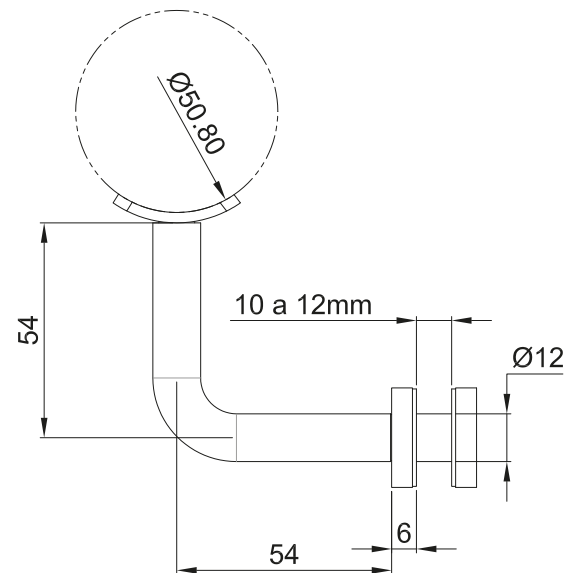

HERRALUM®
líder en herrajes para aluminio y vidrio

Acero inoxidable

Material

Satinado

Acabado

1pz

Múltiplo

Para cristal de 10
a 12mm

Grosor de cristal

CLAVE 1259006 SOPORTE COCULA VIDRIO-TUBO PARA PASAMANOS

Soporte Cocula vidrio-tubo para pasamanos.

www.herralum.com

DERECHOS RESERVADOS
Herralum Industrial S.A. de C.V.
Calle 4 No. 10557 Parque Industrial El Salto
C.P. 45680 El Salto, Jal.
Tel. (33) 3666 0312