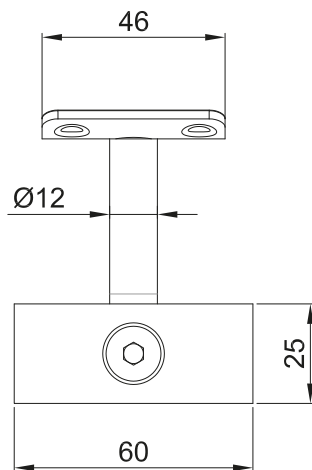

Grosor de cristal

CLAVE 1259006 SOPORTE COCULA VIDRIO-TUBO PARA PASAMANOS

Soporte Cocula vidrio-tubo para pasamanos.

www.herralum.com

DERECHOS RESERVADOS
Herralum Industrial S.A. de C.V.
Calle 4 No. 10557 Parque Industrial El Salto
C.P. 45680 El Salto, Jal.
Tel. (33) 3666 0312