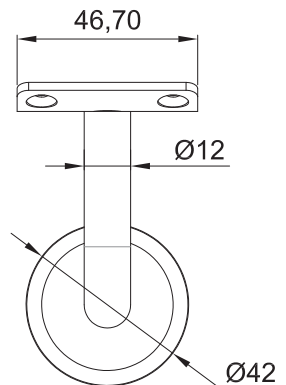

## CLAVE 1259004 CONECTOR VIDRIO A TUBO PASAMANOS MASCOTA

Conector vidrio a tubo  
pasamanos Mascota  
redondo a 90° vidrio-tubo  
2"

DETALLE DE  
BARRENO

Satinado y negro

Acabado

Acero inoxidable  
AISI 304