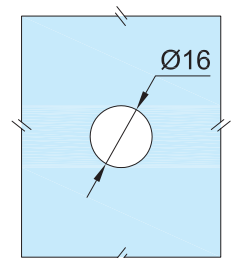

## CLAVE 1259004 CONECTOR VIDRIO A TUBO PASAMANOS MASCOTA

Conector vidrio a tubo  
pasamanos Mascota  
redondo a 90° vidrio-tubo  
2"

DETALLE DE  
BARRENO

Satinado y negro

Acabado

Acero inoxidable  
AISI 304