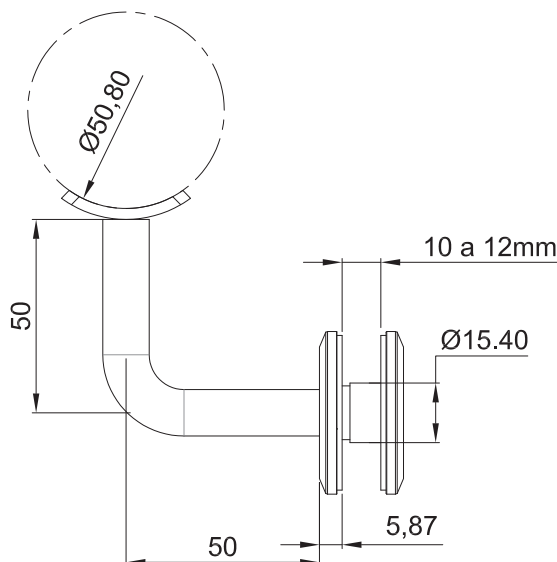

## CLAVE 1259004 CONECTOR VIDRIO A TUBO PASAMANOS MASCOTA

Conector vidrio a tubo  
pasamanos Mascota  
redondo a 90° vidrio-tubo  
2"

DETALLE DE  
BARRENO

Satinado y negro

Acabado

Acero inoxidable  
AISI 304

Material

1pz

Múltiplo

10 a 12mm

Grosor de cristal

Atención

\*No usar limpiadores  
base cloro,  
recomendable  
usar Limpiador  
138010100.

[www.herralum.com](http://www.herralum.com)