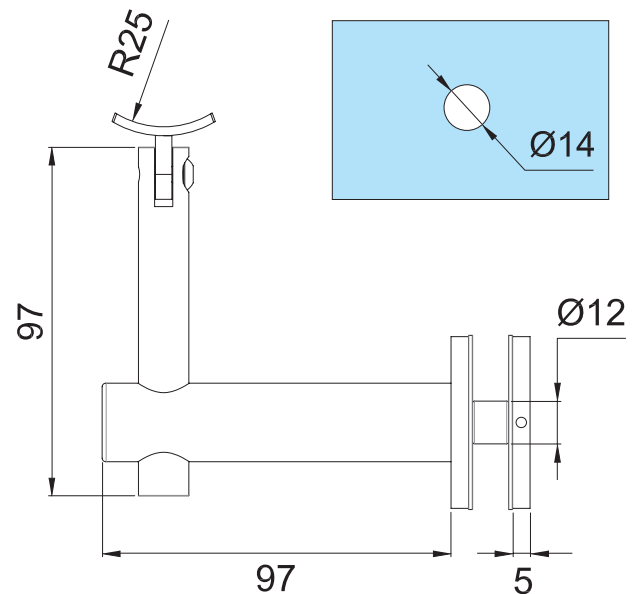

BARRENO

www.herralum.com

DERECHOS RESERVADOS
Herralum Industrial S.A. de C.V.
Calle 4 No. 10557 Parque Industrial El Salto
C.P. 45680 El Salto, Jal.
Tel. (33) 3666 0312