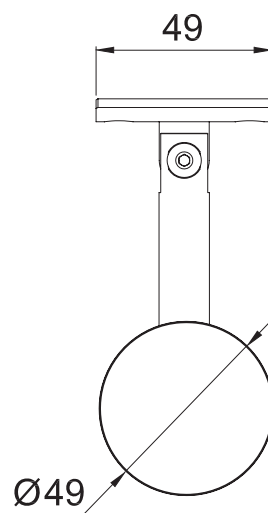

BARRENO

www.herralum.com

DERECHOS RESERVADOS
Herralum Industrial S.A. de C.V.
Calle 4 No. 10557 Parque Industrial El Salto
C.P. 45680 El Salto, Jal.
Tel. (33) 3666 0312