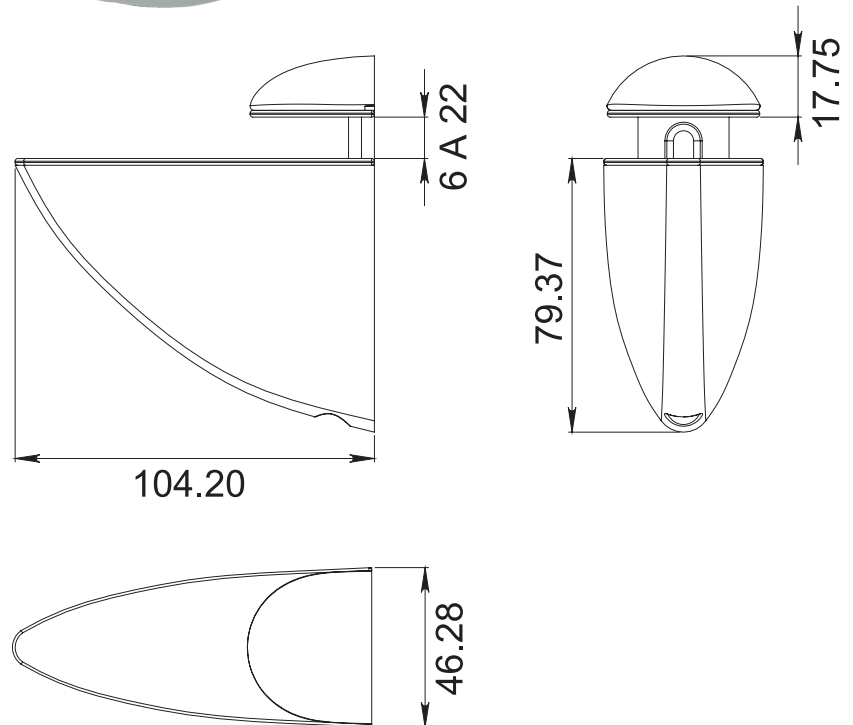

## CLAVE 1256 CLIPO PUNTA PERULA GRANDE

Clipo punta perula grande para entrapamiento de cristal templado, madera, plástico, acrílico y mármol etc., para una medida máxima recomendada de: 60cm base por 30cm de fondo.

Cromado y satinado

Acabado

Zamak

Material

25kg por juego

Capacidad de carga

Para cristal de 6 a 22mm de espesor

Grosor de cristal