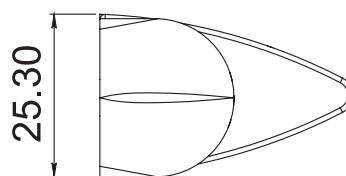

HERRALUM®
líder en herrajes para aluminio y vidrio

CLAVE 1254 CLIPO PUNTA PERULA CHICO

Clipo punta perula chico para entrapamiento de cristal templado, madera, plástico, acrílico y mármol etc., para una medida máxima recomendada de: 30cm base por 7cm de fondo.

Acabado

Cromado y satinado

Material

Zamak

Capacidad de carga

5kg por juego

Grosor de cristal

Para cristal de 6 a 9mm de espesor