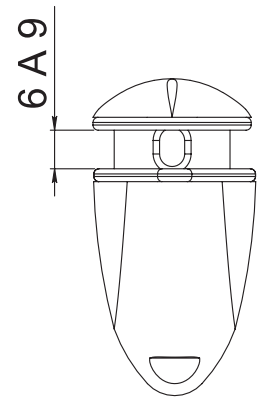

HERRALUM®
líder en herrajes para aluminio y vidrio

CLAVE 1254 CLIPO PUNTA PERULA CHICO

Clipo punta perula chico para entrapamiento de cristal templado, madera, plástico, acrílico y mármol etc., para una medida máxima recomendada de: 30cm base por 7cm de fondo.

Acabado

Cromado y satinado

Material

Zamak

Capacidad de carga

5kg por juego

Grosor de cristal

Para cristal de 6 a 9mm de espesor

Características Especiales

Anclar a muro con taquete expansivo y pija. Atrapa el entrapamiento por medio de presión.

Aditamentos

Incluye tornillería, protectores plásticos para el cristal y 1 juego (2 piezas).