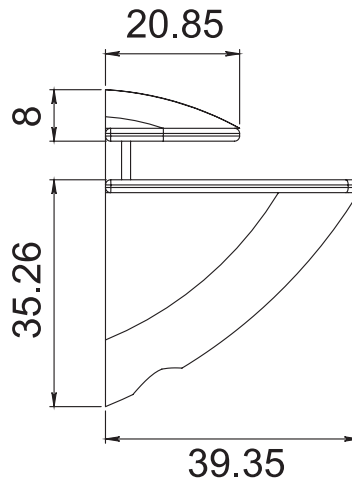

HERRALUM®
líder en herrajes para aluminio y vidrio

CLAVE 1254 CLIPO PUNTA PERULA CHICO

Clipo punta perula chico para entrapamiento de cristal templado, madera, plástico, acrílico y mármol etc., para una medida máxima recomendada de: 30cm base por 7cm de fondo.

Acabado

Cromado y satinado

Material

Zamak

Capacidad de carga

5kg por juego

Grosor de cristal

Para cristal de 6 a 9mm de espesor