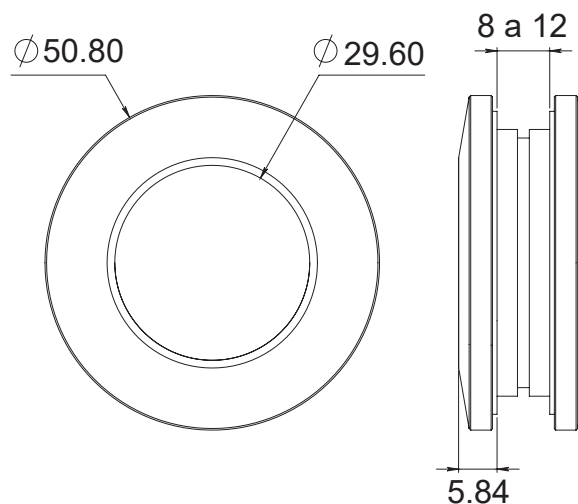

## CLAVE 1249 JALADERA REDONDA CON HUECO

Jaladera redonda con hueco.

BARRENADO EN VIDRIO

X= 2 VECES EL ESPESOR DEL VIDRIO

[www.herralum.com](http://www.herralum.com)

DERECHOS RESERVADOS  
Herralum Industrial S.A. de C.V.  
Calle 4 No. 10557 Parque Industrial El Salto  
C.P. 45680 El Salto, Jal.  
Tel. (33) 3666 0312