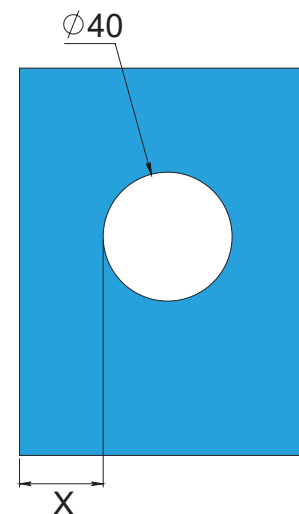

## CLAVE 1249 JALADERA REDONDA CON HUECO

Jaladera redonda con hueco.

BARRENADO EN VIDRIO

X= 2 VECES EL ESPESOR DEL VIDRIO

[www.herralum.com](http://www.herralum.com)

DERECHOS RESERVADOS  
Herralum Industrial S.A. de C.V.  
Calle 4 No. 10557 Parque Industrial El Salto  
C.P. 45680 El Salto, Jal.  
Tel. (33) 3666 0312