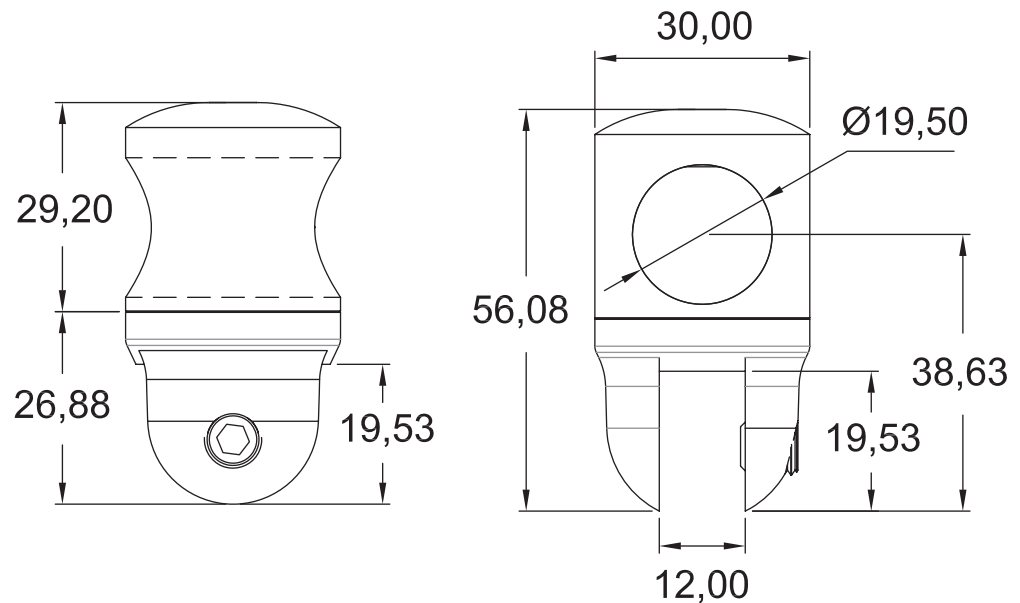

HERRALUM®
líder en herrajes para aluminio y vidrio

CLAVE 1247002 CONECTOR AJUSTABLE VIDRIO A TUBO

Conector ajustable vidrio a tubo de 19mm de diámetro con atrape movable, abierto en ambos lados, por lo que se puede instalar a lo largo del tubo.

Cromado y satinado

Acabado

Zamak

Material

10 piz

Múltiplo

Para cristal de 9 a 12mm de espesor

Grosor de cristal