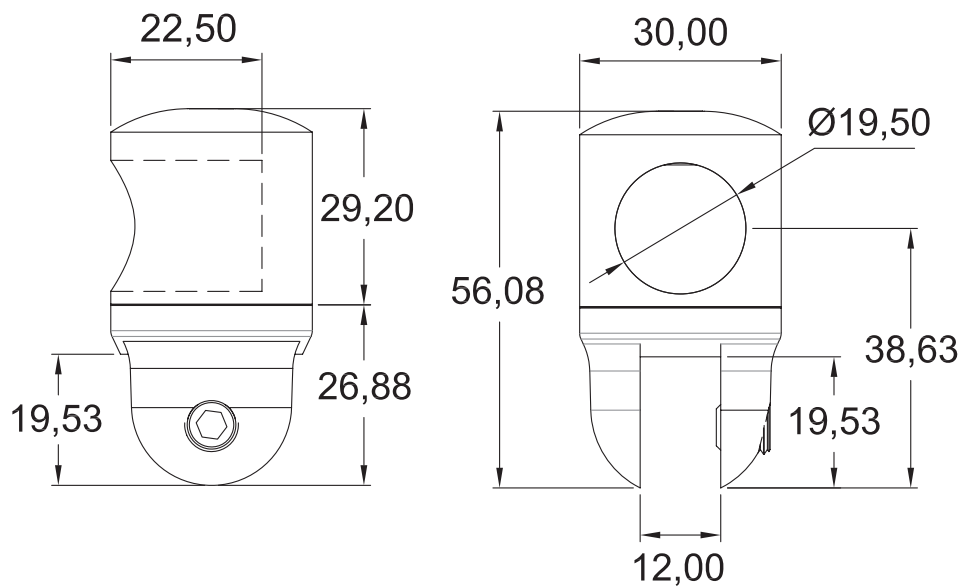

HERRALUM®
líder en herrajes para aluminio y vidrio

CLAVE 1242 CONECTOR AJUSTABLE VIDRIO A TUBO

Conector ajustable de vidrio a tubo de 19mm de diámetro, cuenta con atrape movable y no requiere resaque en el cristal. Se recomienda para combinar con herraje 1244, ya que esta abierto de un solo lado y funciona como parte terminal del tubo.

Cromado y satinado

Acabado

Zamak

Material

10 piz

Múltiplo

Para cristal de 9 a 12mm de espesor

Grosor de cristal