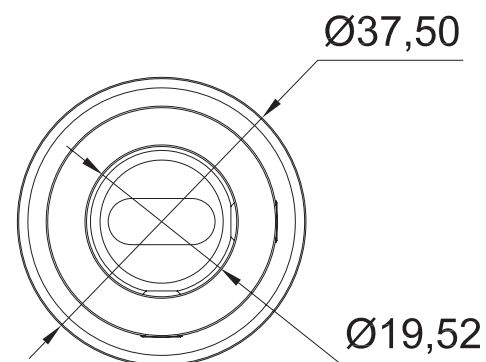

HERRALUM®
líder en herrajes para aluminio y vidrio

Acabado

Cromado y
satinado

Material

Zamak

Múltiplo

10 piz

CLAVE 1241 CONECTOR MURO A TUBO CON BASE RECTA

Conector de muro a tubo
de 19mm de diámetro con
base recta.

www.herralum.com

DERECHOS RESERVADOS
Herralum Industrial S.A. de C.V.
Calle 4 No. 10557 Parque Industrial El Salto
C.P. 45680 El Salto, Jal.
Tel. (33) 3666 0312