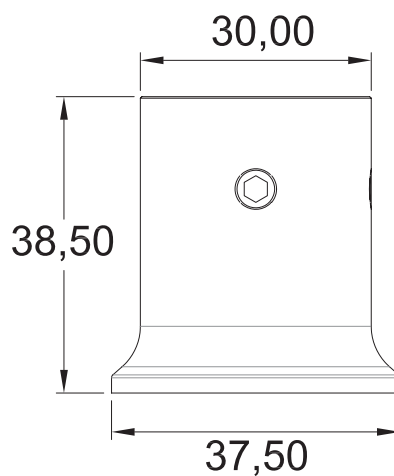

HERRALUM®
líder en herrajes para aluminio y vidrio

Acabado

Cromado y
satinado

Material

Zamak

Múltiplo

10 piz

CLAVE 1241 CONECTOR MURO A TUBO CON BASE RECTA

Conector de muro a tubo
de 19mm de diámetro con
base recta.

www.herralum.com

DERECHOS RESERVADOS
Herralum Industrial S.A. de C.V.
Calle 4 No. 10557 Parque Industrial El Salto
C.P. 45680 El Salto, Jal.
Tel. (33) 3666 0312