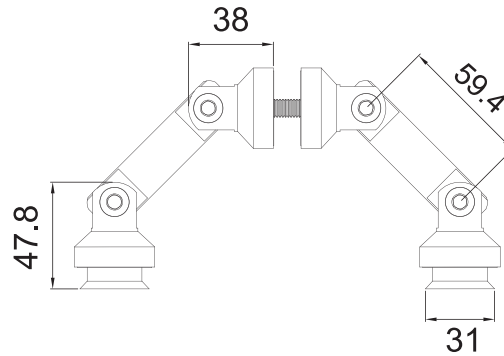

HERRALUM®
líder en herrajes para aluminio y vidrio

CLAVE 1236 CONECTOR SILAO DOBLE

Conector Silao doble y con conexión a costilla de vidrio. Regulable en ambos lados de 90 a 180°.

BARRENO AVELLANADO

PERFORACIÓN EN COSTILLA

Unidades en mm

Satinado

Acabado

Acero inoxidable
AISI 303

Material

1pz

Múltiplo

Para cristal de 8 a
12mm de espesor

Grosor de cristal

*No usar
limpiadores
base cloro,
recomendable
usar limpiador
138010100.

Características
Especiales

100kg por pieza

Capacidad
de carga

www.herralum.com

DERECHOS RESERVADOS
Herralum Industrial S.A. de C.V.
Calle 4 No. 10557 Parque Industrial El Salto
C.P. 45680 El Salto, Jal.
Tel. (33) 3666 0312