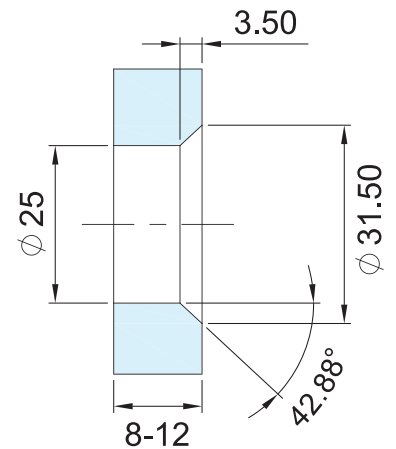

HERRALUM®
líder en herrajes para aluminio y vidrio

CLAVE 1236 CONECTOR SILAO DOBLE

Conector Silao doble y con conexión a costilla de vidrio. Regulable en ambos lados de 90 a 180°.

BARRENO AVELLANADO

PERFORACIÓN EN COSTILLA

Unidades en mm

Satinado

Acabado

Acero inoxidable
AISI 303

Material

1pz

Múltiplo

Para cristal de 8 a
12mm de espesor

Grosor de cristal

*No usar
limpiadores
base cloro,
recomendable
usar limpiador
138010100.

Características
Especiales

100kg por pieza

Capacidad
de carga

www.herralum.com

DERECHOS RESERVADOS
Herralum Industrial S.A. de C.V.
Calle 4 No. 10557 Parque Industrial El Salto
C.P. 45680 El Salto, Jal.
Tel. (33) 3666 0312