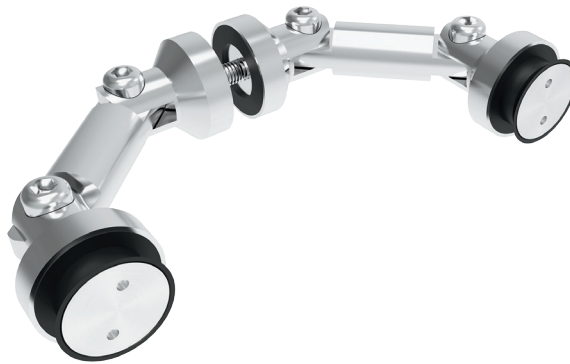

HERRALUM®
líder en herrajes para aluminio y vidrio

CLAVE 1236 CONECTOR SILAO DOBLE

Conector Silao doble y con conexión a costilla de vidrio. Regulable en ambos lados de 90 a 180°.

BARRENO AVELLANADO

PERFORACIÓN EN COSTILLA

Unidades en mm

Satinado

Acabado

Acero inoxidable
AISI 303

Material

1pz

Múltiplo

Para cristal de 8 a
12mm de espesor