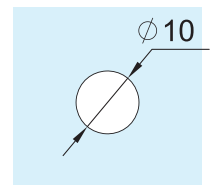

HERRALUM®
líder en herrajes para aluminio y vidrio

CLAVE 1236 CONECTOR SILAO DOBLE

Conector Silao doble y con conexión a costilla de vidrio. Regulable en ambos lados de 90 a 180°.

BARRENO AVELLANADO

PERFORACIÓN EN COSTILLA