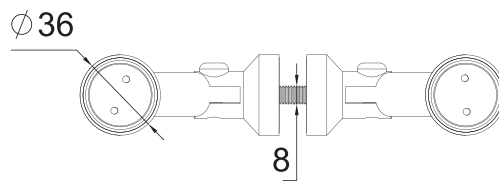

HERRALUM®
líder en herrajes para aluminio y vidrio

CLAVE 1236 CONECTOR SILAO DOBLE

Conector Silao doble y con conexión a costilla de vidrio. Regulable en ambos lados de 90 a 180°.

BARRENO AVELLANADO

PERFORACIÓN EN COSTILLA

Unidades en mm

Satinado

Acabado

Acero inoxidable
AISI 303

Material

1pz

Múltiplo

Para cristal de 8 a
12mm de espesor