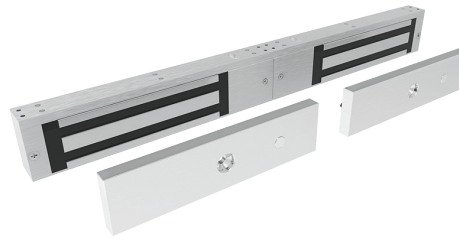

HERRALUM®
líder en herrajes para aluminio y vidrio

CLAVE 1234DOB ELECTROIMÁN IXTLAHUACA DOBLE

Electroimán Ixtlahuaca doble para puertas de cristal templado, diseñado para instalarse directamente al vidrio superior. Compatible con interfonos y sistemas de control de acceso, cuenta con un led indicador para saber si la puerta esta cerrada ó abierta. Consumo mínimo de energía con operación a

Satinado

Acabado

cuerpo de aluminio
con placa de acero
inox

Material

1pz

Múltiplo

Para cristal de 8 a
12mm de espesor

Grosor de cristal