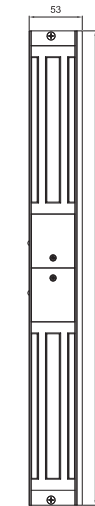

HERRALUM®
líder en herrajes para aluminio y vidrio

CLAVE 1234DOB ELECTROIMÁN IXTLAHUACA DOBLE

Electroimán Ixtlahuaca doble para puertas de cristal templado, diseñado para instalarse directamente al vidrio superior. Compatible con interfonos y sistemas de control de acceso, cuenta con un led indicador para saber si la puerta esta cerrada ó abierta. Consumo mínimo de energía con operación a

Satinado

Acabado

cuerpo de aluminio
con placa de acero
inox

Material

1pz

Múltiplo

Para cristal de 8 a
12mm de espesor

Grosor de cristal