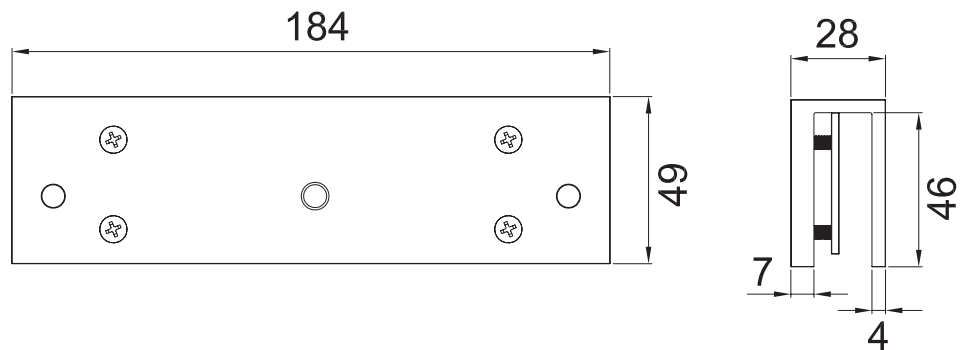

## CLAVE 1234000 CONTRA EN "U" PARA ELECTROIMÁN 1234

Satinado

Acabado

Aluminio

Material

1pz

Múltiplo

Incluye tornillo para  
instalar placa.

Aditamentos

Contra-grapa en "U" para electroimán 1234. Para instalación tipo sencilla colocar una contra, en instalación doble colocar dos contras. Ideal para puertas de vidrio templado. \*No requiere barrenos para su instalación.