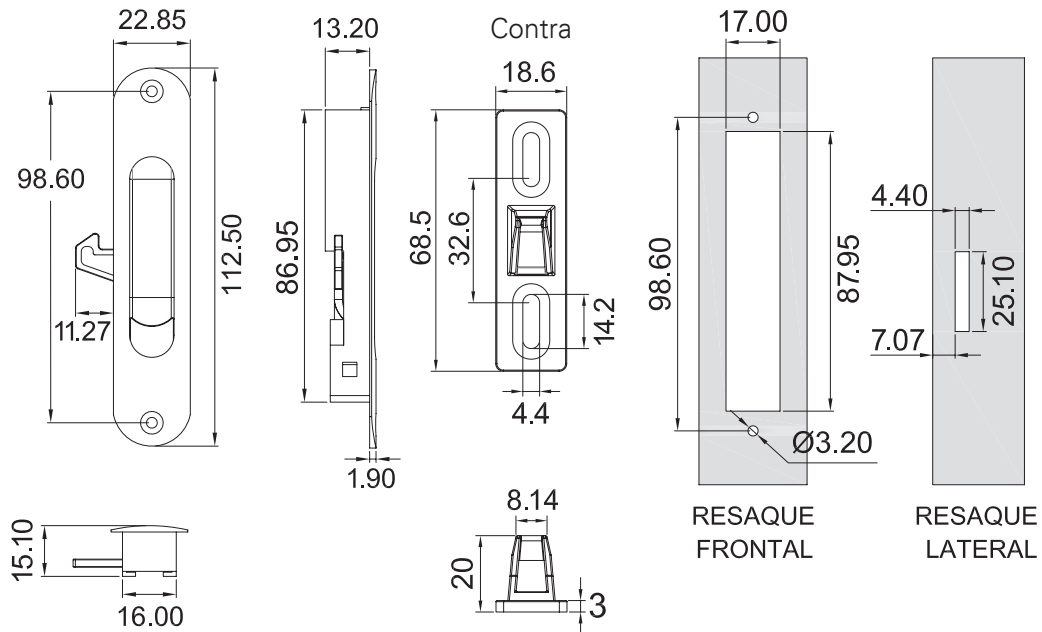

## CLAVE 1232IZQ JALADERA EMBUTIDA MINI

Jaladera embutida mini izquierda, para línea de 2" (Perfil puerta), con gancho integrado al cuerpo.

[www.herralum.com](http://www.herralum.com)

DERECHOS RESERVADOS  
Herralum Industrial S.A. de C.V.  
Calle 4 No. 10557 Parque Industrial El Salto  
C.P. 45680 El Salto, Jal.  
Tel. (33) 3666 0312