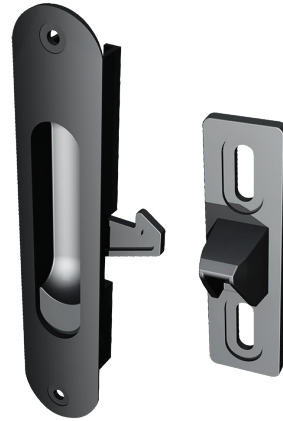

**HERRALUM®**  
líder en herrajes para aluminio y vidrio

Blanco, negro y natural

Acabado

Cuerpo ext. de aluminio é interior zamak

material

40pz

Múltiplo

## CLAVE 1232IZQ JALADERA EMBUTIDA MINI

Jaladera embutida mini izquierda, para línea de 2" (Perfil puerta), con gancho integrado al cuerpo.

[www.herralum.com](http://www.herralum.com)

DERECHOS RESERVADOS  
Herralum Industrial S.A. de C.V.  
Calle 4 No. 10557 Parque Industrial El Salto  
C.P. 45680 El Salto, Jal.  
Tel. (33) 3666 0312