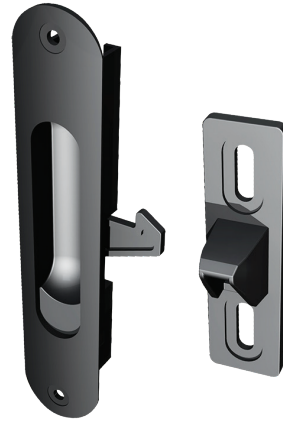

HERRALUM®
líder en herrajes para aluminio y vidrio

CLAVE 1232DER JALADERA EMBUTIDA MINI

Blanco, negro y natural

Acabado

Cuerpo ext. de aluminio é interior zamak

material

40pz

Múltiplo

Jaladera embutida mini derecha, para línea de 2" (Perfil puerta), con gancho integrado al cuerpo.

www.herralum.com

DERECHOS RESERVADOS
Herralum Industrial S.A. de C.V.
Calle 4 No. 10557 Parque Industrial El Salto
C.P. 45680 El Salto, Jal.
Tel. (33) 3666 0312