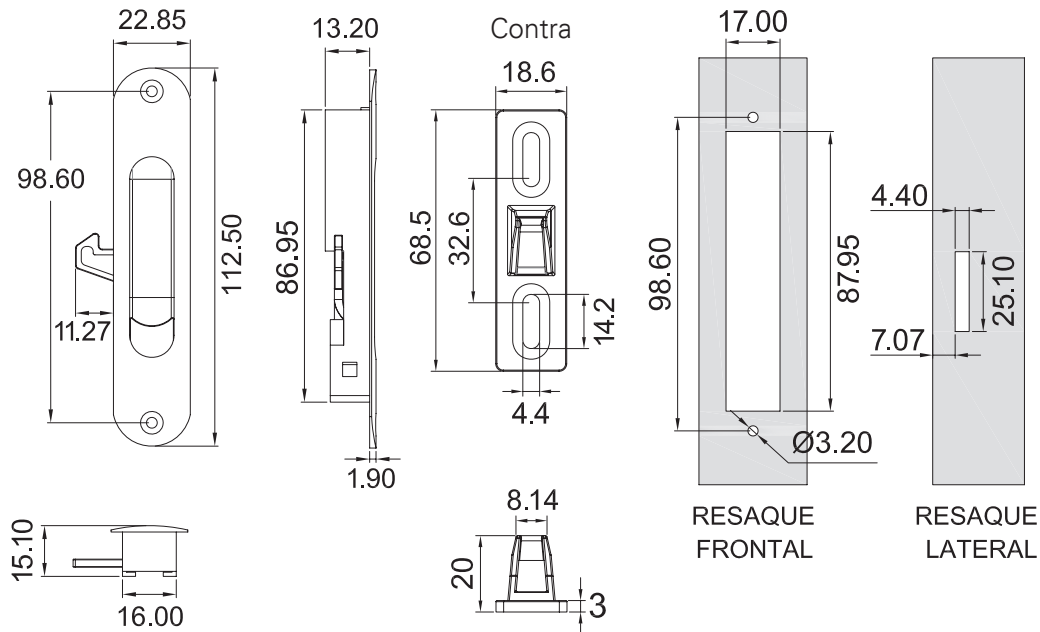

HERRALUM®
líder en herrajes para aluminio y vidrio

CLAVE 1232DER JALADERA EMBUTIDA MINI

Blanco, negro y natural

Acabado

Cuerpo ext. de aluminio é interior zamak

material

40pz

Múltiplo

Jaladera embutida mini derecha, para línea de 2" (Perfil puerta), con gancho integrado al cuerpo.

www.herralum.com

DERECHOS RESERVADOS
Herralum Industrial S.A. de C.V.
Calle 4 No. 10557 Parque Industrial El Salto
C.P. 45680 El Salto, Jal.
Tel. (33) 3666 0312