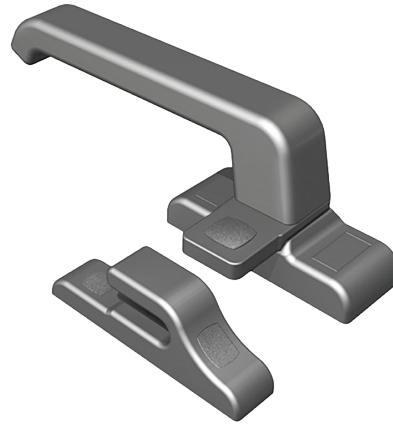

HERRALUM®
líder en herrajes para aluminio y vidrio

Blanco, gris, negro
y satinado

Acabado

Aluminio

material

10pz

Múltiplo

CLAVE 1231 JALADERA UNIVERSAL P/ VENTANA PROYECCIÓN