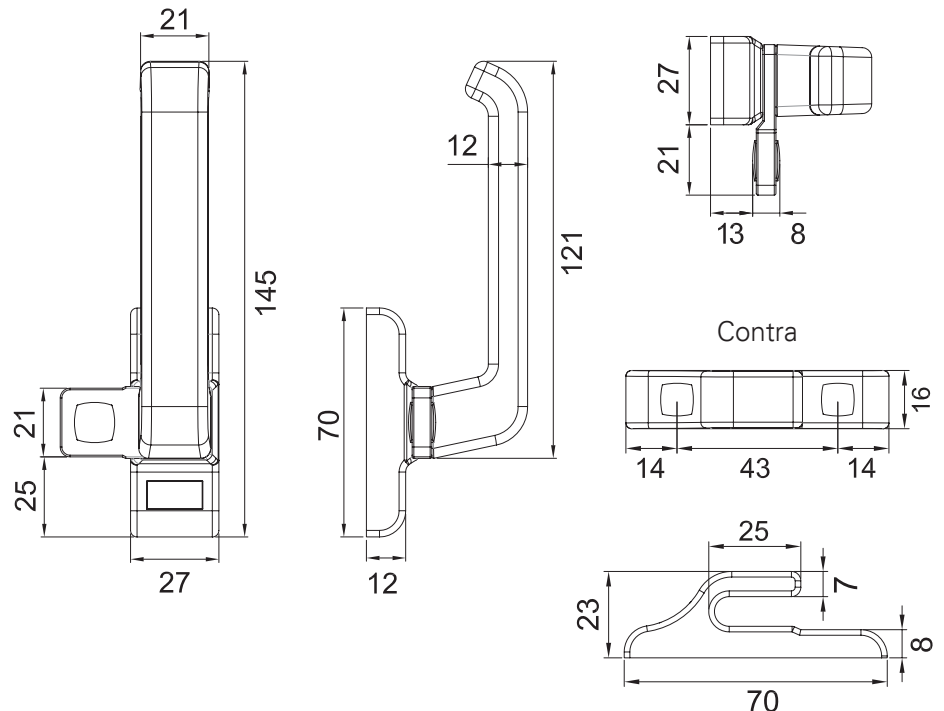

www.herralum.com

DERECHOS RESERVADOS
Herralum Industrial S.A. de C.V.
Calle 4 No. 10557 Parque Industrial El Salto
C.P. 45680 El Salto, Jal.
Tel. (33) 3666 0312