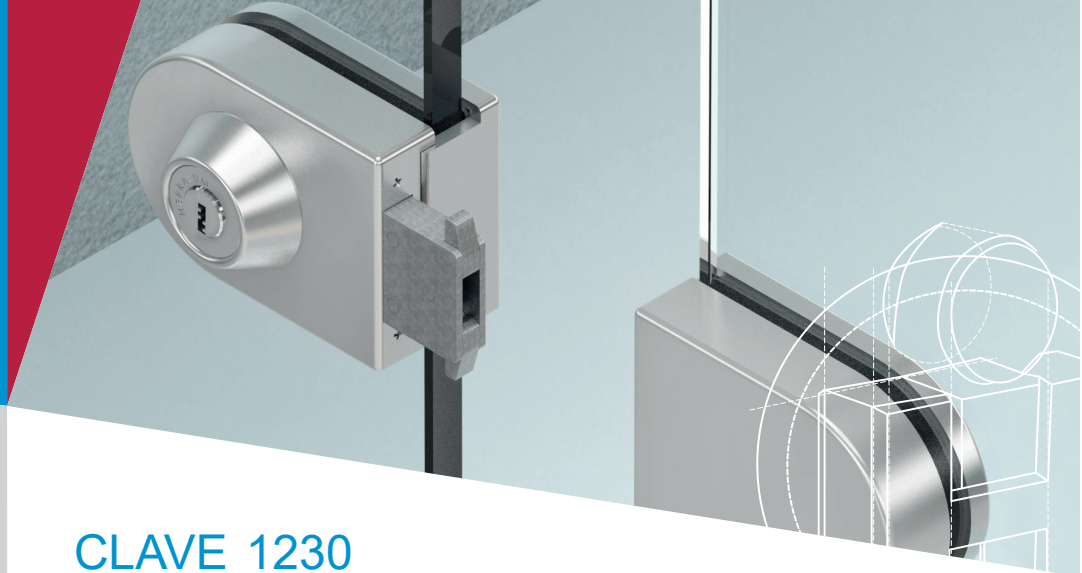

HERRALUM®
líder en herrajes para aluminio y vidrio

CLAVE 1230 SEGURO XCARET CON PERILLA

Seguro Xcaret con perilla y llave, diseñado para vidrio templado. *No requiere perforación en cristal.
**Compatible con la contra 119000C.

Acabado

Cromado y satinado

Material

Acero inoxidable

Múltiplo

10 pz

Grosor de cristal

Para cristal de 8 a 9mm de espesor