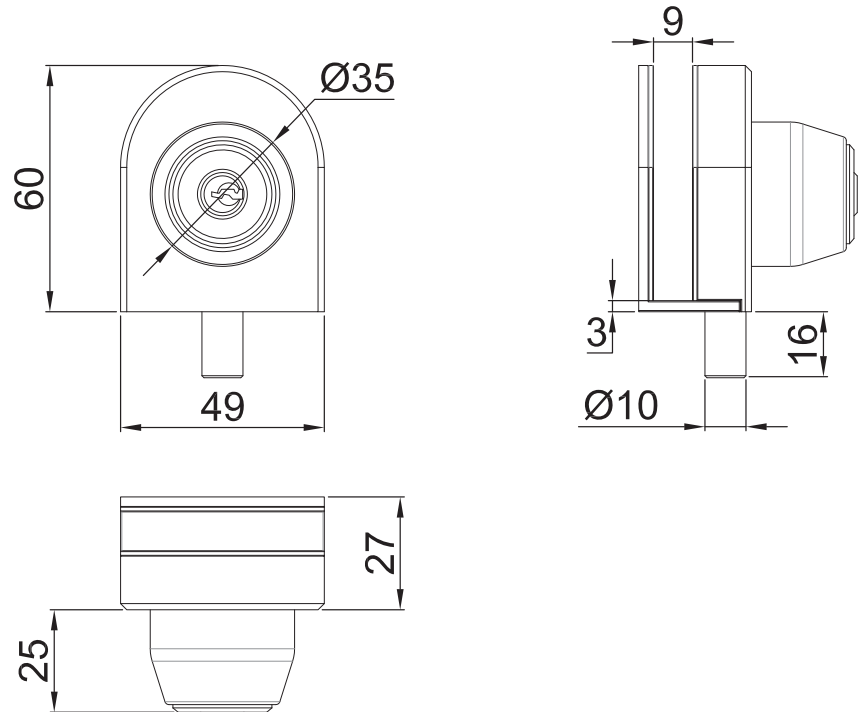

Acabado

Cromado y satinado

Material

Acero inoxidable

Múltiplo

10 pz

Grosor de cristal

Para cristal de 8 a 9mm de espesor