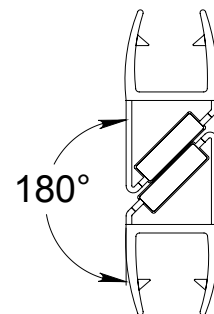

HERRALUM®
líder en herrajes para aluminio y vidrio

Acabado

Transparente

Material

Policarbonato
rígido con aleta de
PVC e imán

Múltiplo

10 juegos

CLAVE 1226 PERFIL POLICARBONATO 9MM MAGNETO 180 Y 90°

Perfil de policarbonato con magneto para instalación lateral en corredizos o batientes a 180° y 90°, funciona como tope y atrape al centro. *Se surte en pares, ya que un lado corresponde al magneto positivo y otro al negativo. El perfil tiene un largo de 2.50m y es para cristal de 9mm de espesor.