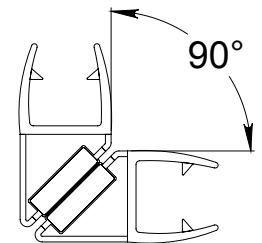

HERRALUM®
líder en herrajes para aluminio y vidrio

Acabado

Transparente

Material

Policarbonato
rígido con aleta de
PVC e imán

Múltiplo

10 juegos

CLAVE 1226 PERFIL POLICARBONATO 9MM MAGNETO 180 Y 90°

Perfil de policarbonato con magneto para instalación lateral en corredizos o batientes a 180° y 90°, funciona como tope y atrape al centro. *Se surte en pares, ya que un lado corresponde al magneto positivo y otro al negativo. El perfil tiene un largo de 2.50m y es para cristal de 9mm de espesor.