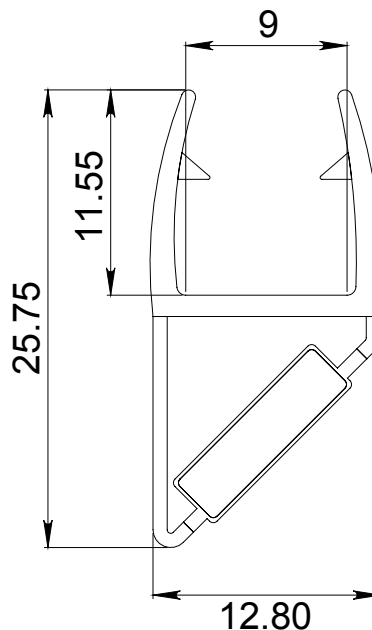

HERRALUM®
líder en herrajes para aluminio y vidrio

Acabado

Transparente

Material

Policarbonato
rígido con aleta de
PVC e imán

Múltiplo

10 juegos

CLAVE 1226 PERFIL POLICARBONATO 9MM MAGNETO 180 Y 90°

Perfil de policarbonato con magneto para instalación lateral en corredizos o batientes a 180° y 90°, funciona como tope y atrape al centro. *Se surte en pares, ya que un lado corresponde al magneto positivo y otro al negativo. El perfil tiene un largo de 2.50m y es para cristal de 9mm de espesor.