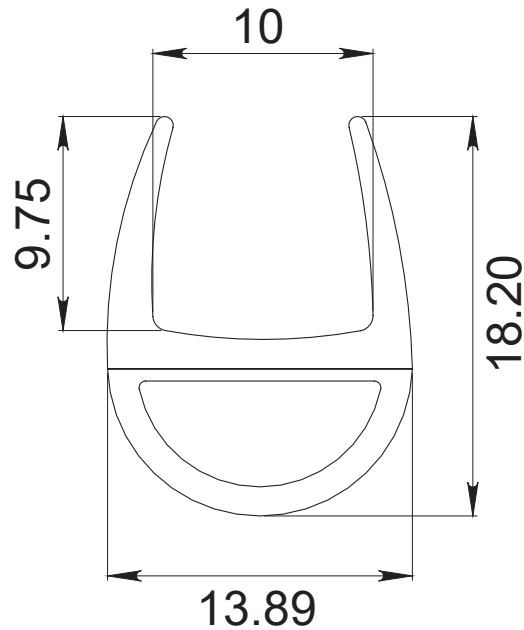

## CLAVE 1224 PERFIL POLICARBONATO 9MM BURBUJA LATERAL

Perfil tipo burbuja para instalación lateral en cristales de 9mm de espesor, funciona como sellado, tope y protección del vidrio. \*Largo de 2.50m.