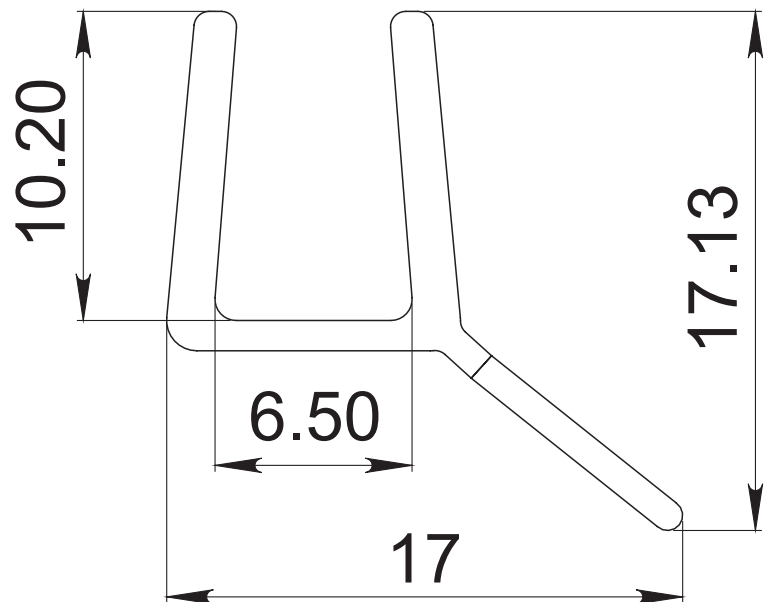

HERRALUM®
líder en herrajes para aluminio y vidrio

Transparente

Acabado

Policarbonato
rígido con aleta de
PVC

Material

20pz

Múltiplo

CLAVE 1220 PERFIL POLICARBONATO 6MM DUAL ALETA FLEXIBLE

Perfil tipo dual con aleta lateral flexible para vidrio de 6mm de espesor. Puede ser instalado al piso o en los laterales. Cuenta con 2.50m de largo.

www.herralum.com

DERECHOS RESERVADOS
Herralum Industrial S.A. de C.V.
Calle 4 No. 10557 Parque Industrial El Salto
C.P. 45680 El Salto, Jal.
Tel. (33) 3666 0312