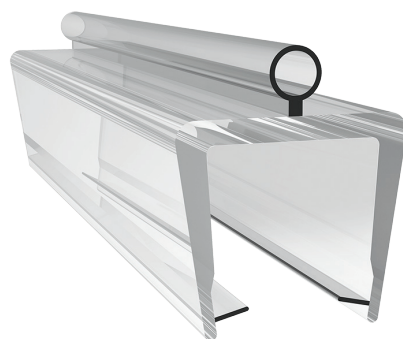

HERRALUM®

líder en herrajes para aluminio y vidrio

CLAVE 121930000 PERFIL BURBUJA DE 12MM

Policarbonato burbuja para
12mm.

10pz

Múltiplo

www.herralum.com

DERECHOS RESERVADOS
Herralum Industrial S.A. de C.V.
Calle 4 No. 10557 Parque Industrial El Salto
C.P. 45680 El Salto, Jal.
Tel. (33) 3666 0312