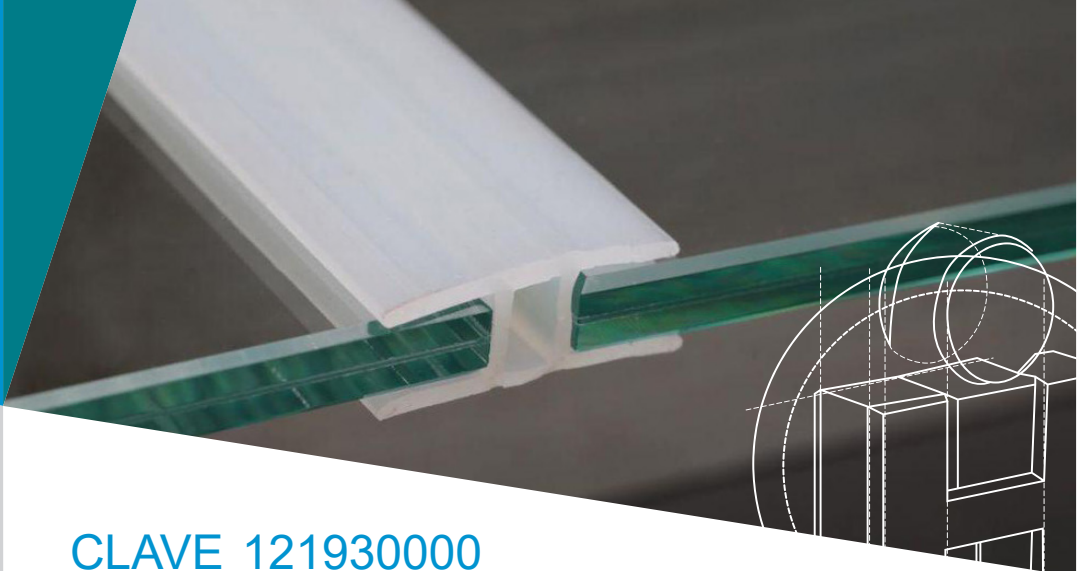

HERRALUM®

líder en herrajes para aluminio y vidrio

CLAVE 121930000 PERFIL BURBUJA DE 12MM

Policarbonato burbuja para
12mm.

10pz

Múltiplo

www.herralum.com

DERECHOS RESERVADOS
Herralum Industrial S.A. de C.V.
Calle 4 No. 10557 Parque Industrial El Salto
C.P. 45680 El Salto, Jal.
Tel. (33) 3666 0312