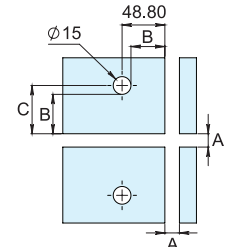

Atención

*No usar
limpiadores
base cloro,
recomendable
usar limpiador
138010100.

Aditamentos

*Incluye conectores
a vidrio.

Para determinar
la posición de los
barrenos en el vidrio:

FÓRMULA

$$C = 57.80 + \frac{EC}{2} - \left(\frac{A}{2}\right)$$

EJEMPLO

$$C = 57.80 + \frac{12}{2} - \left(\frac{6}{2}\right)$$

$$C = 57.80 + 6 - 3$$

$$C = 60.80$$

BARRENADO EN COSTILLA
RECOMENDABLE

Para determinar
la posición de los
barrenos en la costilla:

FÓRMULA

$$C = 36.5 - \frac{A}{2}$$