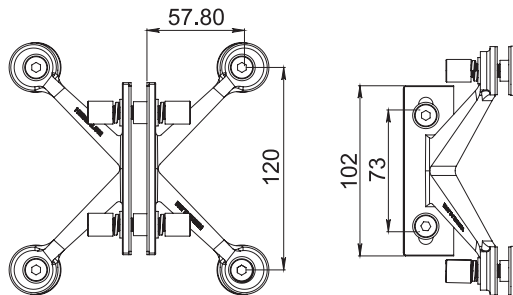

HERRALUM®
líder en herrajes para aluminio y vidrio

CLAVE 1214000SA ARAÑA BABY MÉRIDA 4 PATAS Y PORTACOSTILLA

Araña baby Mérida, con portacostillas de 4 patas. Diseñada para instalación en interiores, con modulaciones de vidrio de 1.20 x 3.00m máximo.

Satinado

Acabado

Acero inoxidable
AISI 316

material

1pz

Múltiplo

Para vidrio
templado de 6 a
9mm de espesor

Grosor de cristal

Atención

*No usar
limpiadores
base cloro,
recomendable
usar limpiador
138010100.

Aditamentos

*Incluye conectores
a vidrio.

Para determinar
la posición de los
barrenos en el vidrio:

FÓRMULA

$$C = 57.80 + \frac{EC}{2} - \left(\frac{A}{2}\right)$$