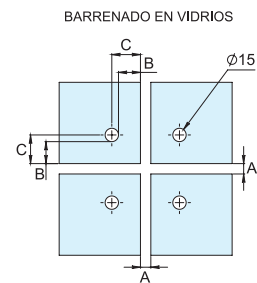

Atención

*No usar
limpiadores
base cloro,
recomendable
usar limpiador
138010100.

Aditamentos

*Incluye conectores
a vidrio.

Para determinar
la posición de los
barrenos en el vidrio:

FÓRMULA

$$C = 57.80 + \frac{EC}{2} - \left(\frac{A}{2}\right)$$