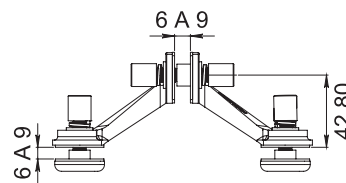

Atención

*No usar
limpiadores
base cloro,
recomendable
usar limpiador
138010100.

Aditamentos

*Incluye conectores
a vidrio.

Para determinar
la posición de los
barrenos en el vidrio:

FÓRMULA

$$C = 57.80 + \frac{EC}{2} - \left(\frac{A}{2}\right)$$