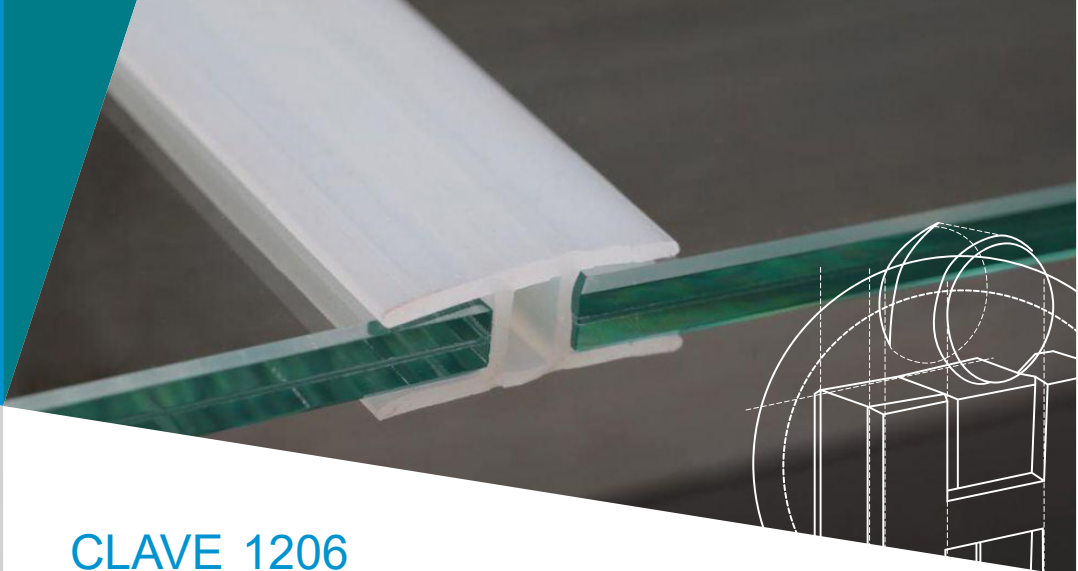

HERRALUM®
líder en herrajes para aluminio y vidrio

CLAVE 1206 PERFIL POLICARBONATO TIPO "U" C/PORTA FELP

Perfil de policarbonato tipo "U" con portafelpa para puerta batiente. Cuenta con 2.50m de largo y es para cristal de 9mm de espesor.