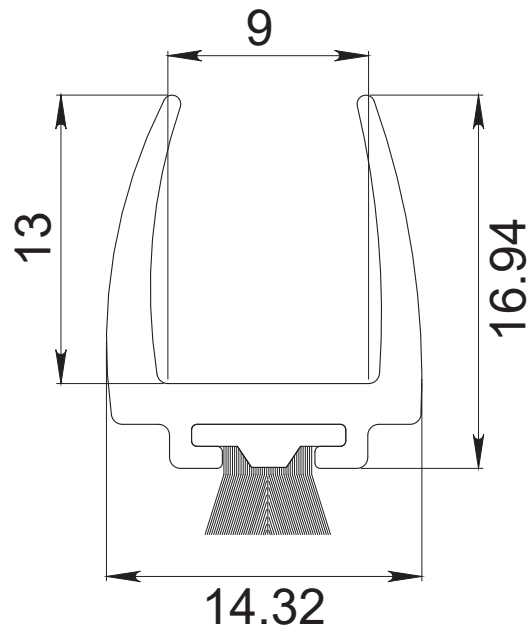

HERRALUM®
líder en herrajes para aluminio y vidrio

CLAVE 1206 PERFIL POLICARBONATO TIPO "U" C/PORTA FELP

Perfil de policarbonato tipo "U" con portafelpa para puerta batiente. Cuenta con 2.50m de largo y es para cristal de 9mm de espesor.