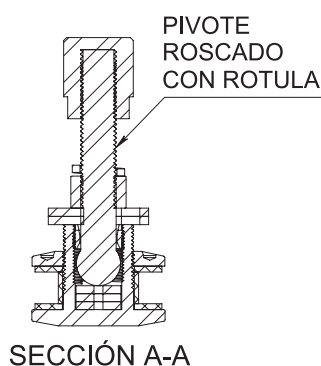

HERRALUM®
líder en herrajes para aluminio y vidrio

Satinado

Acabado

Acero inoxidable
AISI 304

material

1pz

Múltiplo

Para vidrio
templado de 10 a
19mm de espesor

Grosor de cristal

Atención

*No usar
limpiadores
base cloro,
recomendable
usar limpiador
138010100.

Capacidad
de carga

Soporte máximo de
peso 200kg.

CLAVE 1203101SA SOPORTE CON RÓTULA

Soporte con rótula para
arañas Queretaro 1201,
1202, 1250 y 1251.