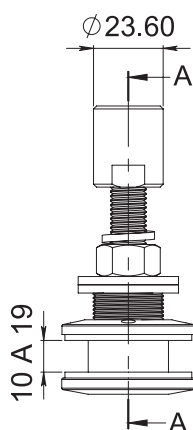

Grosor de cristal

Atención

*No usar
limpiadores
base cloro,
recomendable
usar limpiador
138010100.

Capacidad
de carga

Soporte máximo de
peso 200kg.

CLAVE 1203101SA SOPORTE CON RÓTULA

Soporte con rótula para
arañas Queretaro 1201,
1202, 1250 y 1251.