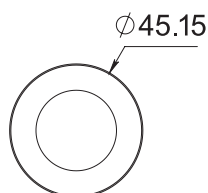

www.herralum.com

DERECHOS RESERVADOS
Herralum Industrial S.A. de C.V.
Calle 4 No. 10557 Parque Industrial El Salto
C.P. 45680 El Salto, Jal.
Tel. (33) 3666 0312