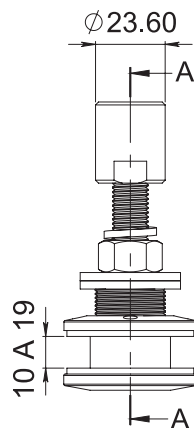

HERRALUM®
líder en herrajes para aluminio y vidrio

CLAVE 1203000SA SOPORTE CON RÓTULA

Satinado

Acabado

Acero inoxidable
AISI 316

material

1pz

Múltiplo

Para vidrio
templado de 10 a
19mm de espesor

Grosor de cristal

Atención

*No usar
limpiadores
base cloro,
recomendable
usar limpiador
138010100.

Capacidad
de carga

Soporte máximo de
peso 200kg.

Soporte con rótula para
arañas Queretaro 1201,
1202, 1250 y 1251.