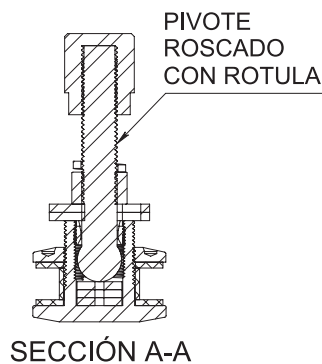

HERRALUM®
líder en herrajes para aluminio y vidrio

CLAVE 1203000SA SOPORTE CON RÓTULA

Satinado

Acabado

Acero inoxidable
AISI 316

material

1pz

Múltiplo

Para vidrio
templado de 10 a
19mm de espesor

Grosor de cristal

Atención

*No usar
limpiadores
base cloro,
recomendable
usar limpiador
138010100.

Capacidad
de carga

Soporte máximo de
peso 200kg.

Soporte con rótula para
arañas Queretaro 1201,
1202, 1250 y 1251.