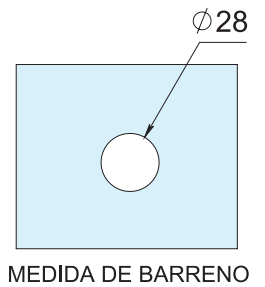

Para vidrio
templado de 10 a
19mm de espesor

Grosor de cristal

Atención

*No usar
limpiadores
base cloro,
recomendable
usar limpiador
138010100.

Capacidad
de carga

Soporte máximo de
peso 200kg.

Soporte con rótula para
arañas Queretaro 1201,
1202, 1250 y 1251.