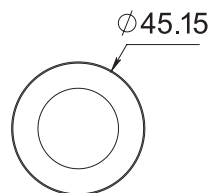

www.herralum.com

DERECHOS RESERVADOS
Herralum Industrial S.A. de C.V.
Calle 4 No. 10557 Parque Industrial El Salto
C.P. 45680 El Salto, Jal.
Tel. (33) 3666 0312