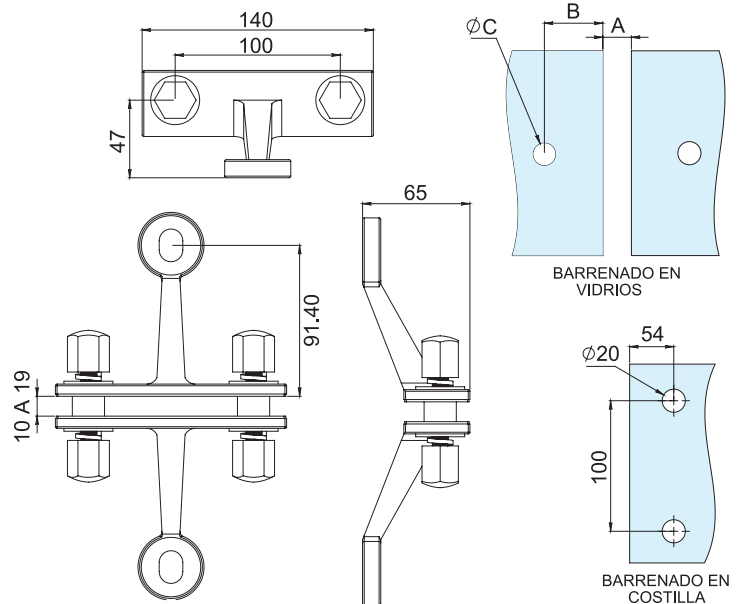

HERRALUM®
líder en herrajes para aluminio y vidrio

CLAVE 1201102SA ARAÑA QUERÉTARO 2 PATAS C/ PORTACOSTILLA

Araña Querétaro de 2 patas con portacostilla para vidrio. Diseñada para instalación en exteriores. Soporta máximo 150Kg de peso. *Compatible con rótulas 120305BSA y 1203ESTSA. **Las rótulas se venden por separado, consulta sus fichas técnicas.

Para determinar la posición de los barrenos en el vidrio:

FÓRMULA	EJEMPLO
$B = 91.40 + \frac{EC}{2} - (\frac{A}{2})$	$B = 91.40 + \frac{12}{2} - (\frac{6}{2})$
	$B = 91.40 + 6 - 3$
	$B = 94.40$

SIMBOLOGÍA

A= Separación entre vidrios (Recomendado 6mm)
B= Medida desde el canto al centro del barreno
C= Medida de barreno (Consulta barrenado de rótulas)
EC= Espesor de costilla

Cromado y satinado

Acabado

Acero inoxidable AISI 304

material

1pz

Múltiplo

Para vidrio templado de 10 a 19mm de espesor

Grosor de cristal

Atención

*No usar limpiadores base cloro, recomendable usar limpiador 138010100. La araña puede separarse para instalarse a muro con 1 sola pata.