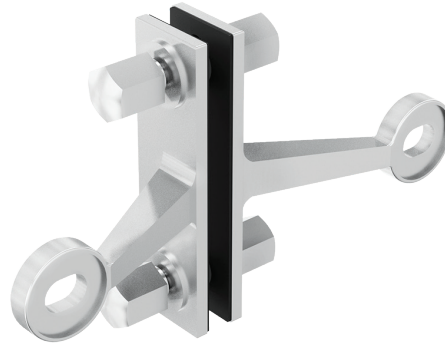

HERRALUM®
líder en herrajes para aluminio y vidrio

CLAVE 1201102SA ARAÑA QUERÉTARO 2 PATAS C/ PORTACOSTILLA

Araña Querétaro de 2 patas con portacostilla para vidrio. Diseñada para instalación en exteriores. Soporta máximo 150Kg de peso. *Compatible con rótulas 120305BSA y 1203ESTSA. **Las rótulas se venden por separado, consulta sus fichas técnicas.

Para determinar la posición de los barrenos en el vidrio:

FÓRMULA	EJEMPLO
$B = 91.40 + \frac{EC}{2} - (\frac{A}{2})$	$B = 91.40 + \frac{12}{2} - (\frac{6}{2})$
	$B = 91.40 + 6 - 3$
	$B = 94.40$

SIMBOLOGÍA

A= Separación entre vidrios (Recomendado 6mm)
B= Medida desde el canto al centro del barreno
C= Medida de barreno (Consulta barrenado de rótulas)
EC= Espesor de costilla

Cromado y satinado

Acabado

Acero inoxidable AISI 304

material

1pz

Múltiplo

Para vidrio templado de 10 a 19mm de espesor

Grosor de cristal

Atención

*No usar limpiadores base cloro, recomendable usar limpiador 138010100. La araña puede separarse para instalarse a muro con 1 sola pata.