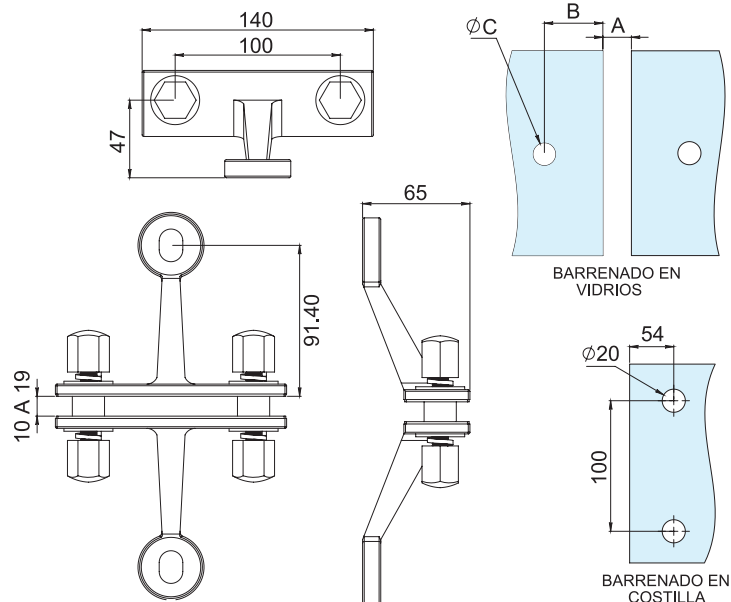

HERRALUM®
líder en herrajes para aluminio y vidrio

CLAVE 1201002SA ARAÑA QUERÉTARO 2 PATAS C/ PORTACOSTILLA

Araña Querétaro de 2 patas con portacostilla para vidrio. Diseñada para instalación en exteriores. Soporta máximo 150Kg de peso. *Compatible con rótulas 120305BSA y 1203ESTSA. **Las rótulas se venden por separado, consulta sus fichas técnicas.

Para determinar la posición de los barrenos en el vidrio:

FÓRMULA	EJEMPLO
$B = 91.40 + \frac{EC}{2} - (\frac{A}{2})$	$B = 91.40 + \frac{12}{2} - (\frac{6}{2})$
	$B = 91.40 + 6 - 3$
	$B = 94.40$

SIMBOLOGÍA

A= Separación entre vidrios (Recomendado 6mm)
B= Medida desde el canto al centro del barreno
C= Medida de barreno (Consulta barrenado de rótulas)
EC= Espesor de costilla

Cromado y satinado

Acabado

Acero inoxidable AISI 316

material

1pz

Múltiplo

Para vidrio templado de 10 a 19mm de espesor

Grosor de cristal

Atención

*No usar limpiadores base cloro, recomendable usar limpiador 138010100. La araña puede separarse para instalarse a muro con 1 sola pata.