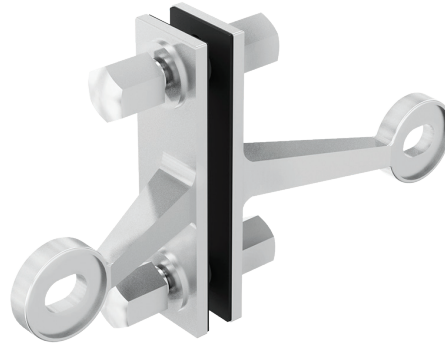

HERRALUM®
líder en herrajes para aluminio y vidrio

CLAVE 1201002SA ARAÑA QUERÉTARO 2 PATAS C/ PORTACOSTILLA

Araña Querétaro de 2 patas con portacostilla para vidrio. Diseñada para instalación en exteriores. Soporta máximo 150Kg de peso. *Compatible con rótulas 120305BSA y 1203ESTSA. **Las rótulas se venden por separado, consulta sus fichas técnicas.

Para determinar la posición de los barrenos en el vidrio:

FÓRMULA	EJEMPLO
$B = 91.40 + \frac{EC}{2} - (\frac{A}{2})$	$B = 91.40 + \frac{12}{2} - (\frac{6}{2})$
	$B = 91.40 + 6 - 3$
	$B = 94.40$

SIMBOLOGÍA

A= Separación entre vidrios (Recomendado 6mm)
B= Medida desde el canto al centro del barreno
C= Medida de barreno (Consulta barrenado de rótulas)
EC= Espesor de costilla

Cromado y satinado

Acabado

Acero inoxidable AISI 316

material

1pz

Múltiplo

Para vidrio templado de 10 a 19mm de espesor

Grosor de cristal

Atención

*No usar limpiadores base cloro, recomendable usar limpiador 138010100. La araña puede separarse para instalarse a muro con 1 sola pata.